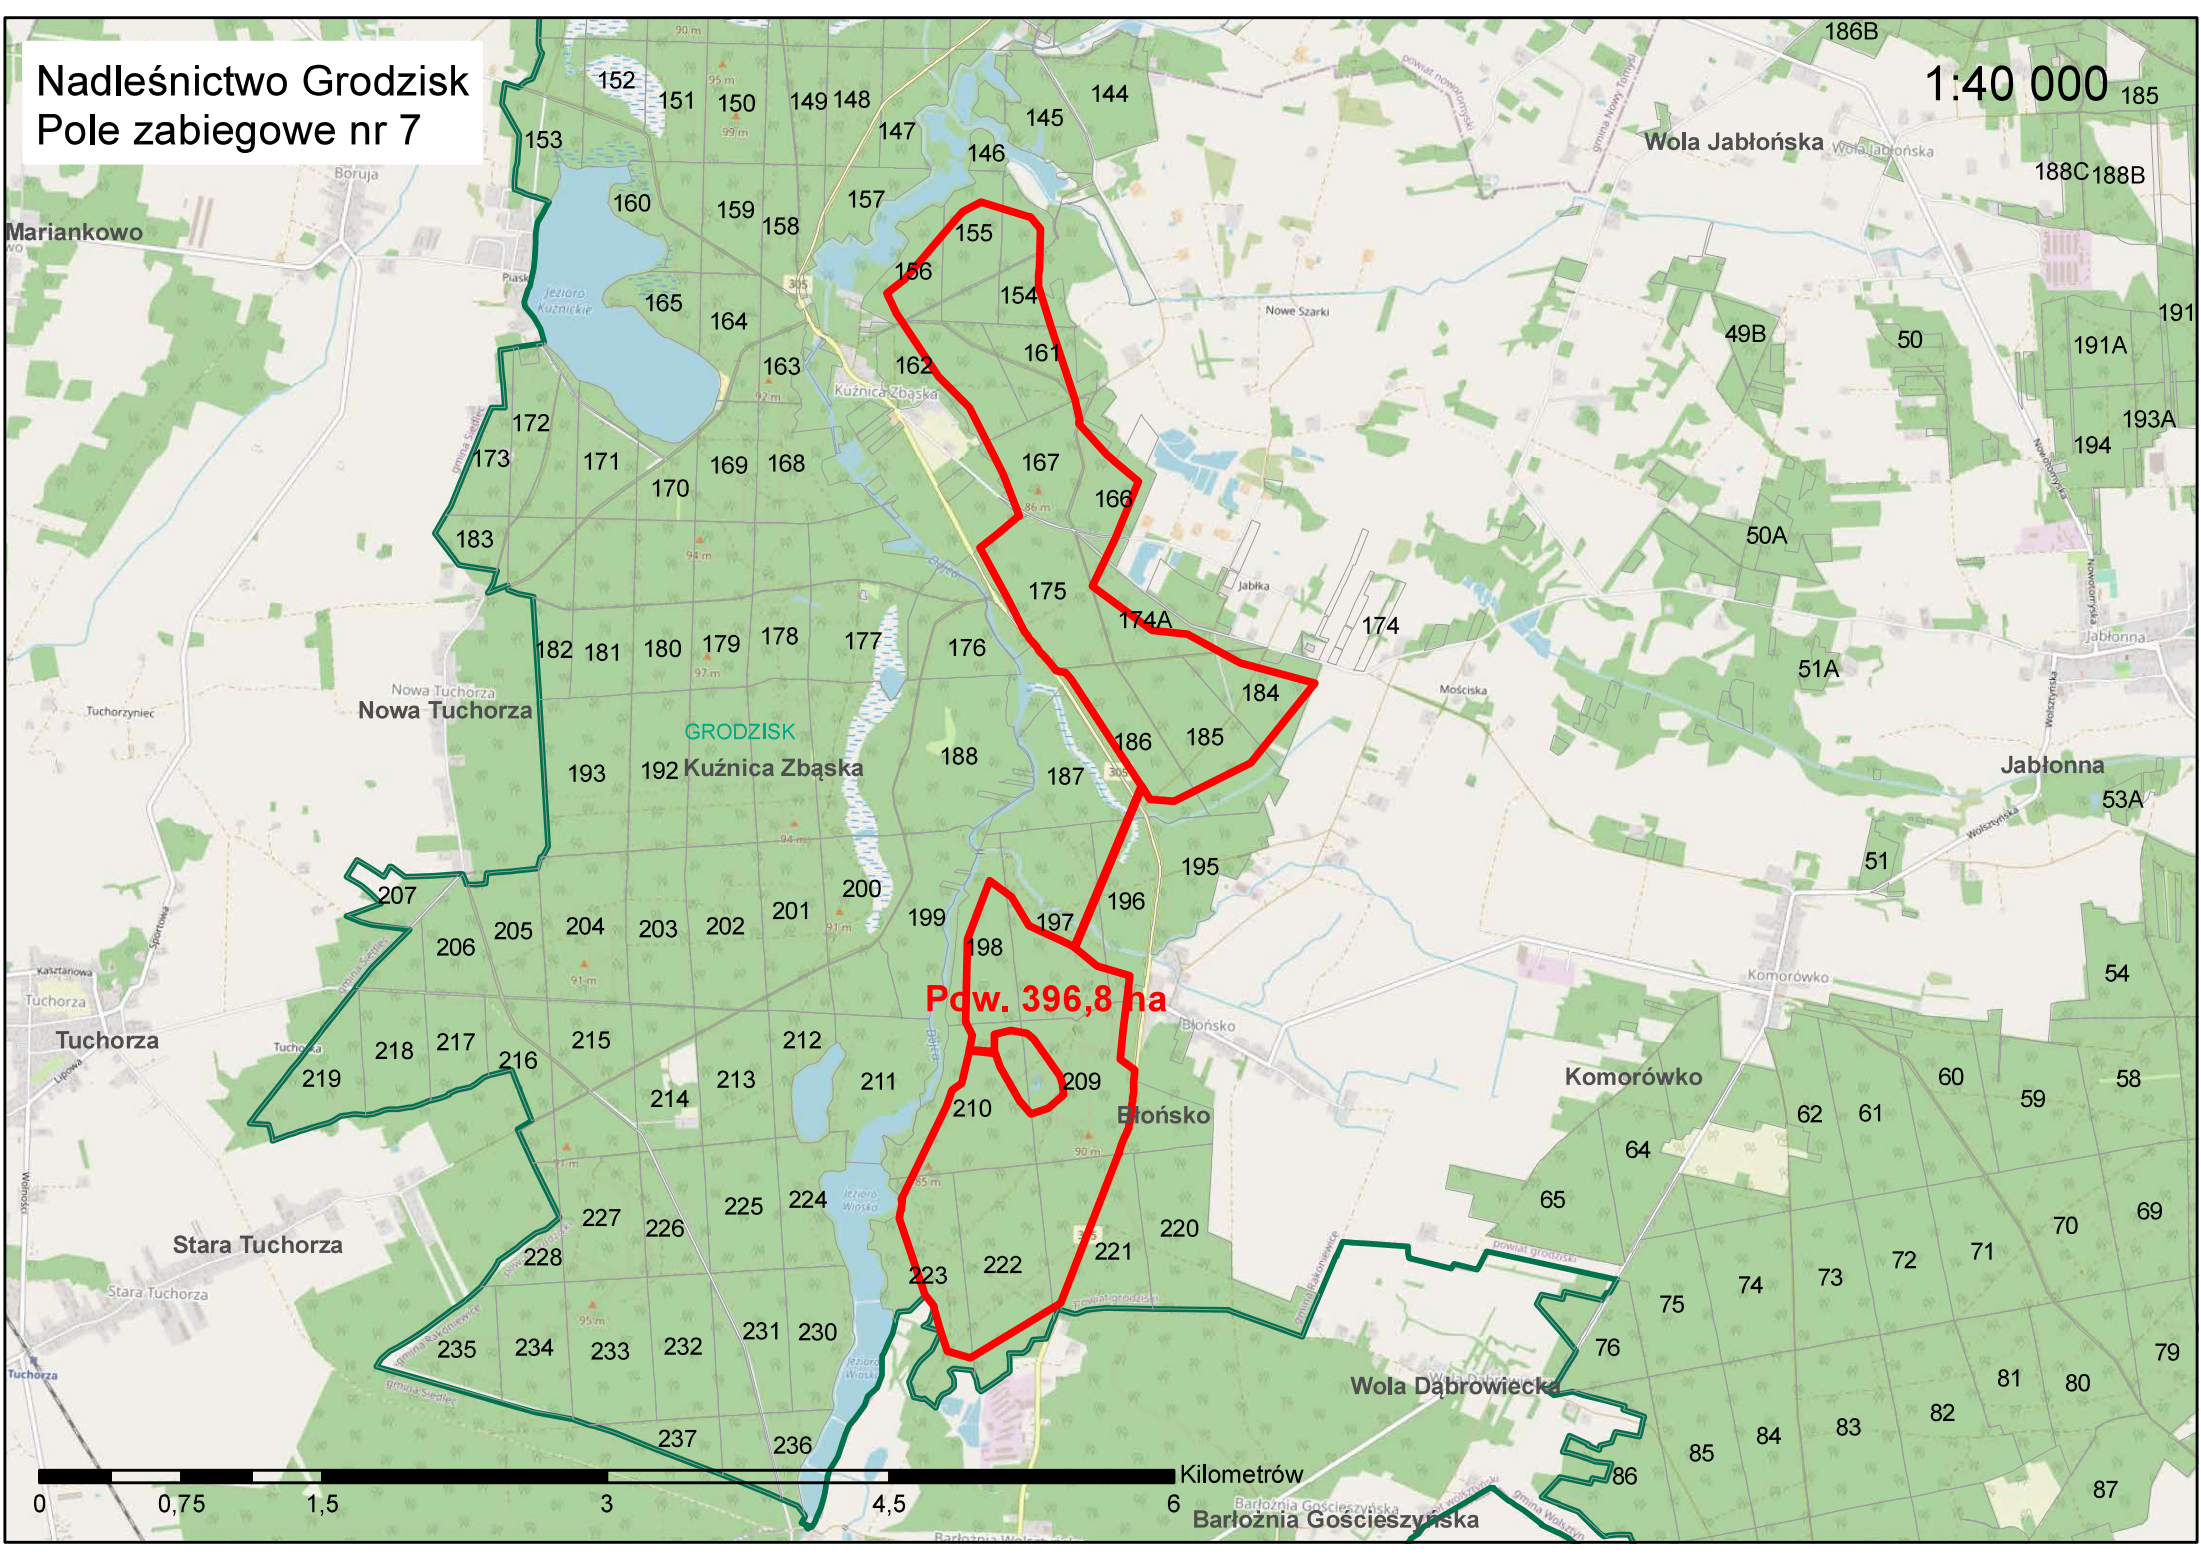

Nadleśnictwo Grodzisk Pole zabiegowe nr 7

1:40 000

Mariankowo

Wola Jabłońska

Nowa Tuchorza

GRODZISK

Kuźnica Zbąska

Jablonna

Tuchorza

Błońsko

Komorówko

Stara Tuchorza

Wola Dąbrowiecka

Kilometrów
Barłożnia Gościszynska

Pow. 396,8 ha

Nadleśnictwo Grodzisk
Pole zabiegowe nr 8

1:40 000

Pow. 603,3 ha