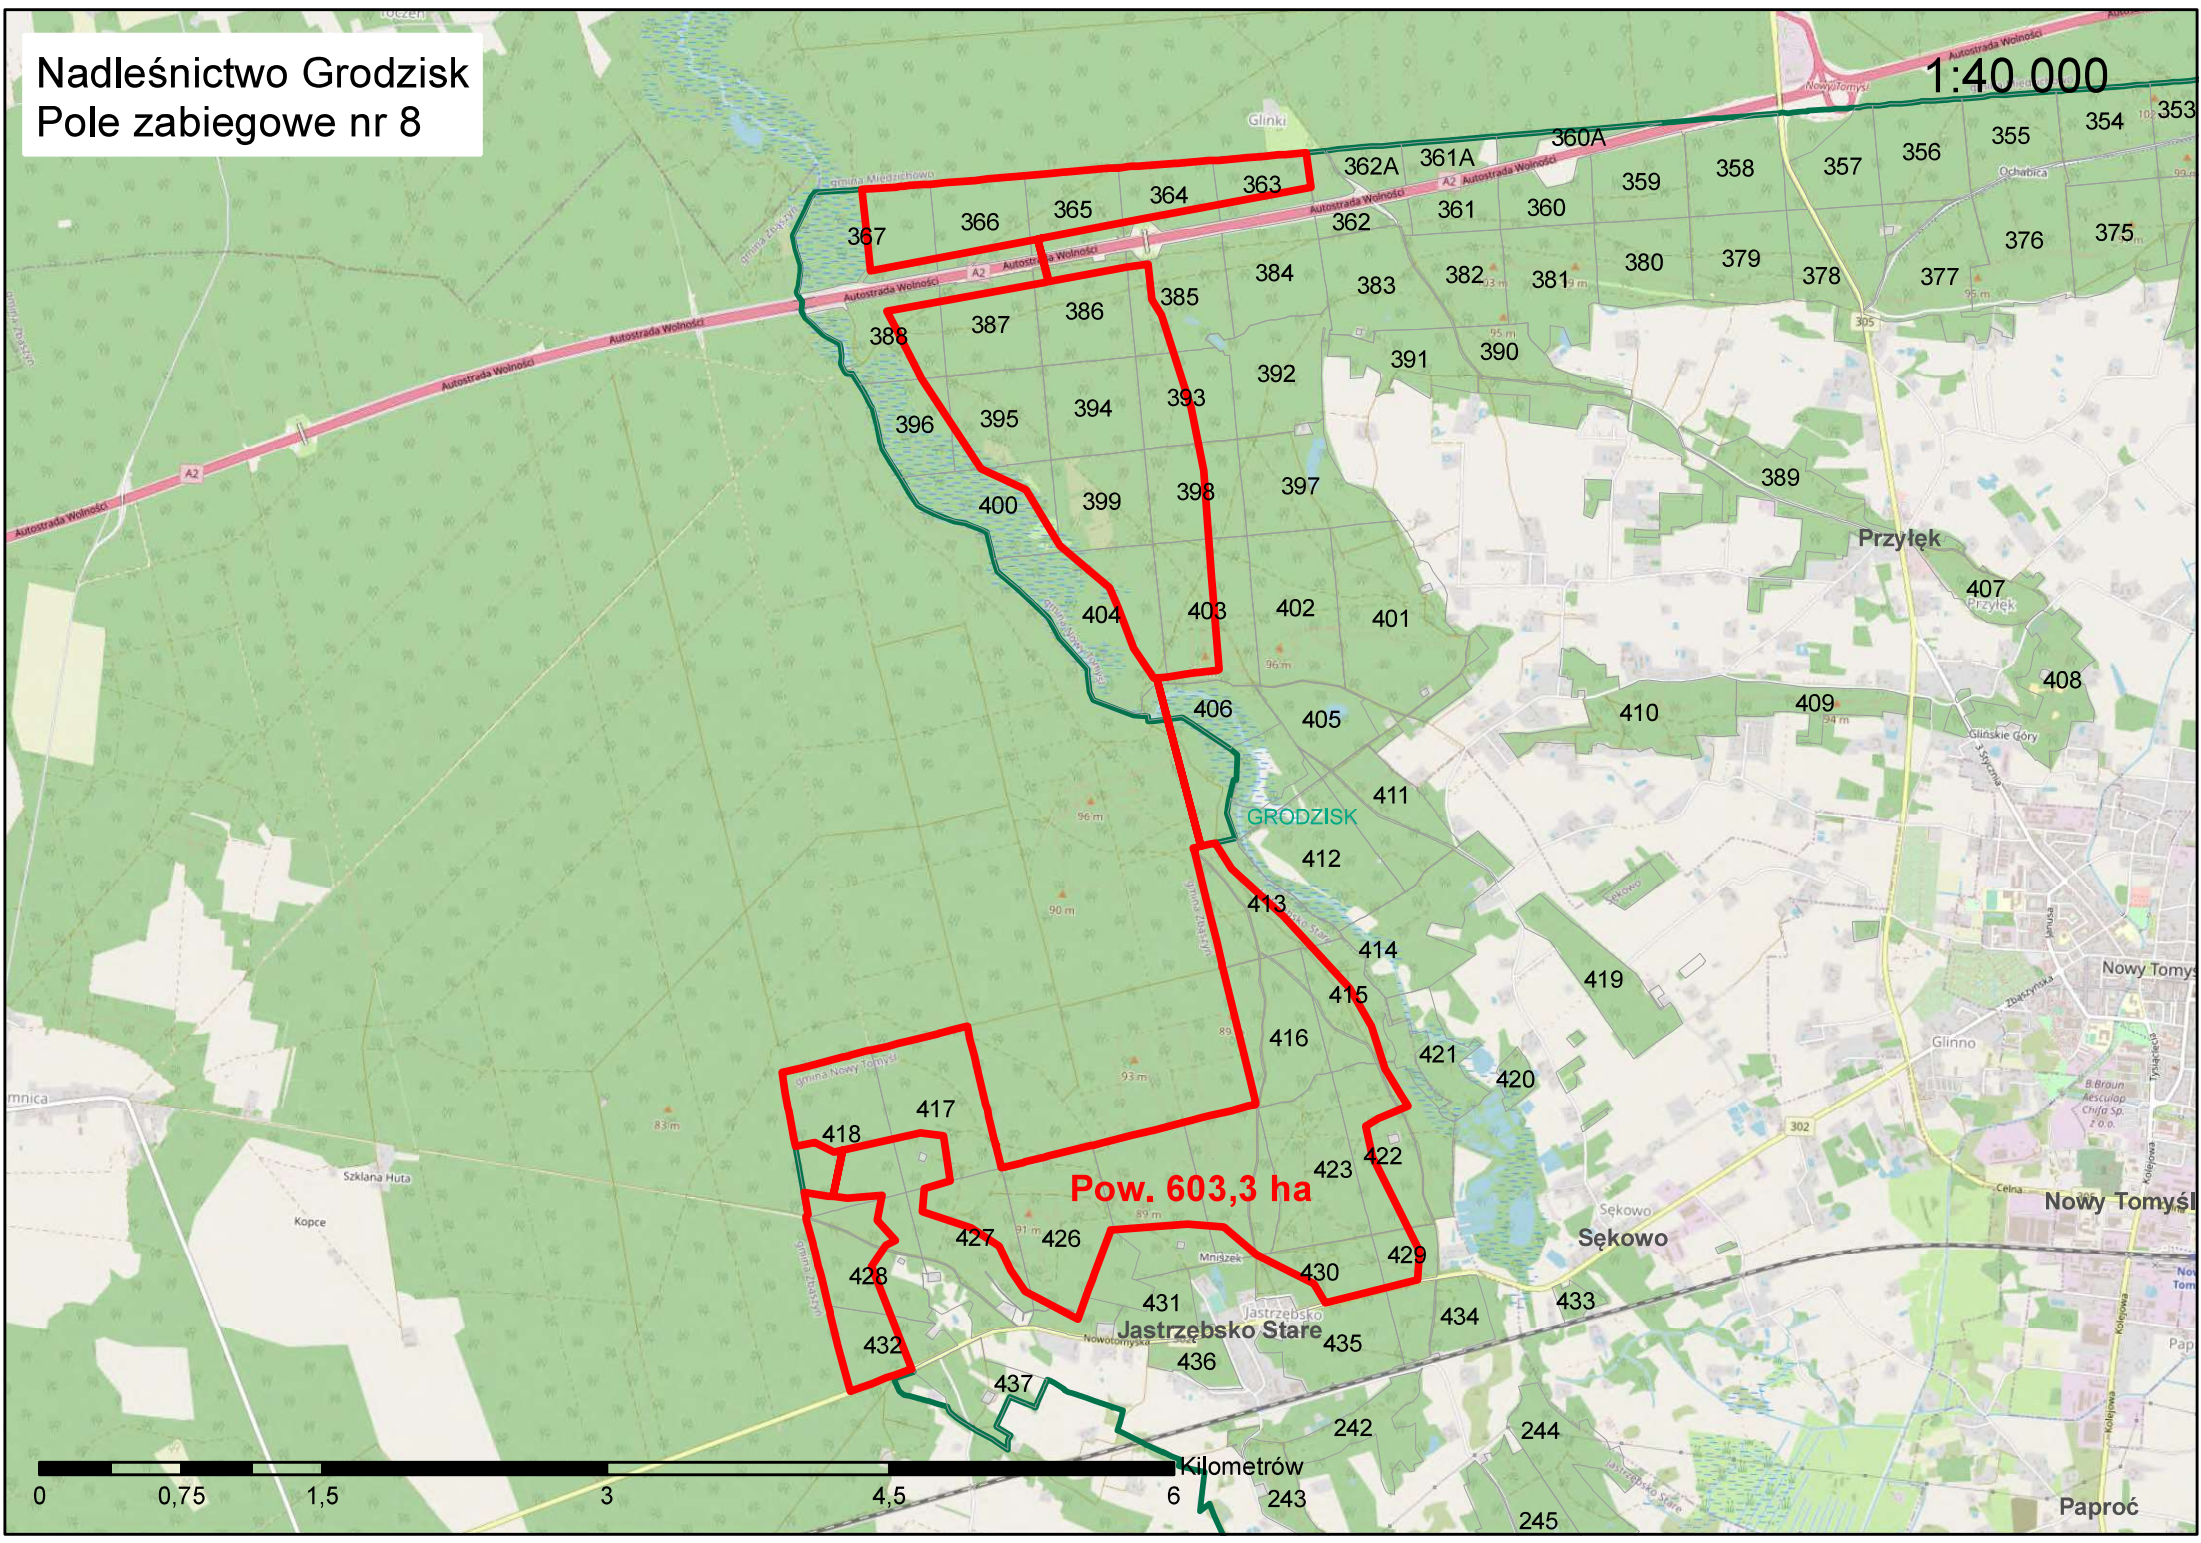

Nadleśnictwo Grodzisk Pole zabiegowe nr 7

1:40 000

Mariankowo

Wola Jabłońska

Nowa Tuchorza

GRODZISK

Kuźnica Zbąska

Jablonna

Tuchorza

Błońsko

Komorówko

Stara Tuchorza

Wola Dąbrowiecka

Kilometrów
Barłożnia Gościszynska

Pow. 396,8 ha

Nadleśnictwo Grodzisk
Pole zabiegowe nr 8

1:40 000

Pow. 603,3 ha