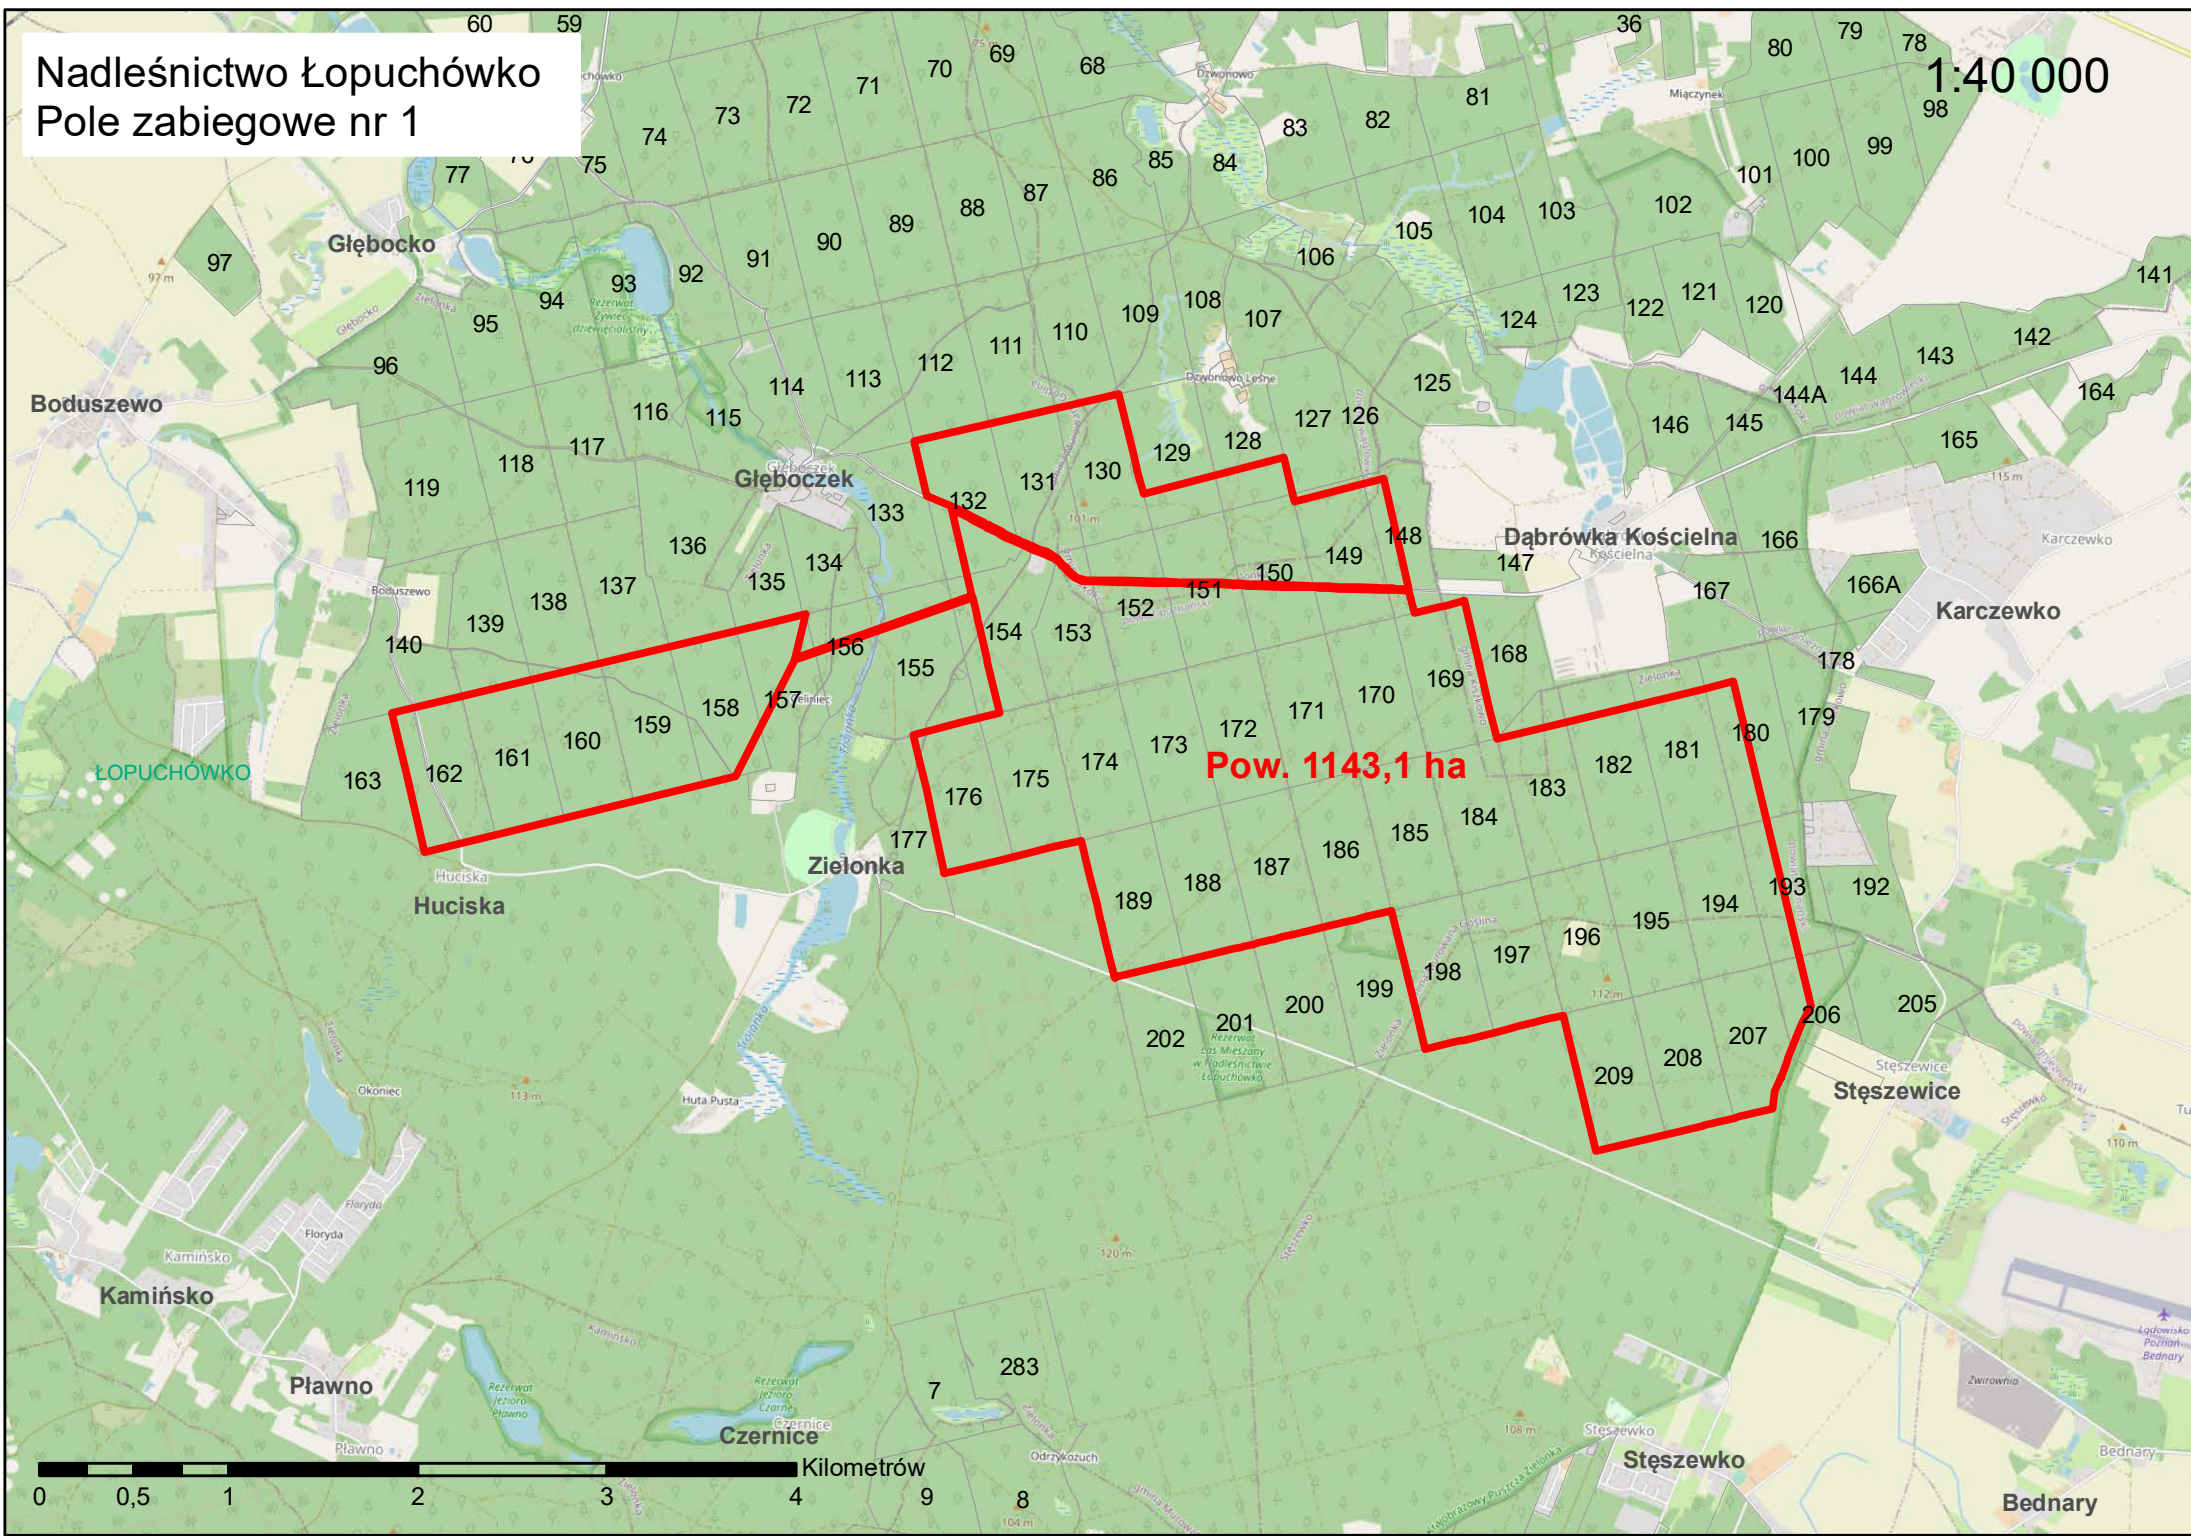

Nadleśnictwo Łopuchówko

Pole zabiegowe nr 1

1:40 000

0 0,5 1 2 3 4 Kilometrów

Nadleśnictwo Łopuchówko
Pole zabiegowe nr 2

1:15 000

Pow. 84,2 ha

ŁOPUCHÓWKO

Wojnowko

Wojnowko

Brzeźno

101 m

77

Nadleśnictwo Łopuchówko
Pole zabiegowe nr 3

1:15 000

Pow. 120,2 ha

Nadleśnictwo Łopuchówko
Pole zabiegowe nr 4

1:20 000

Pow. 224,3 ha

ŁOPUCHÓWKO