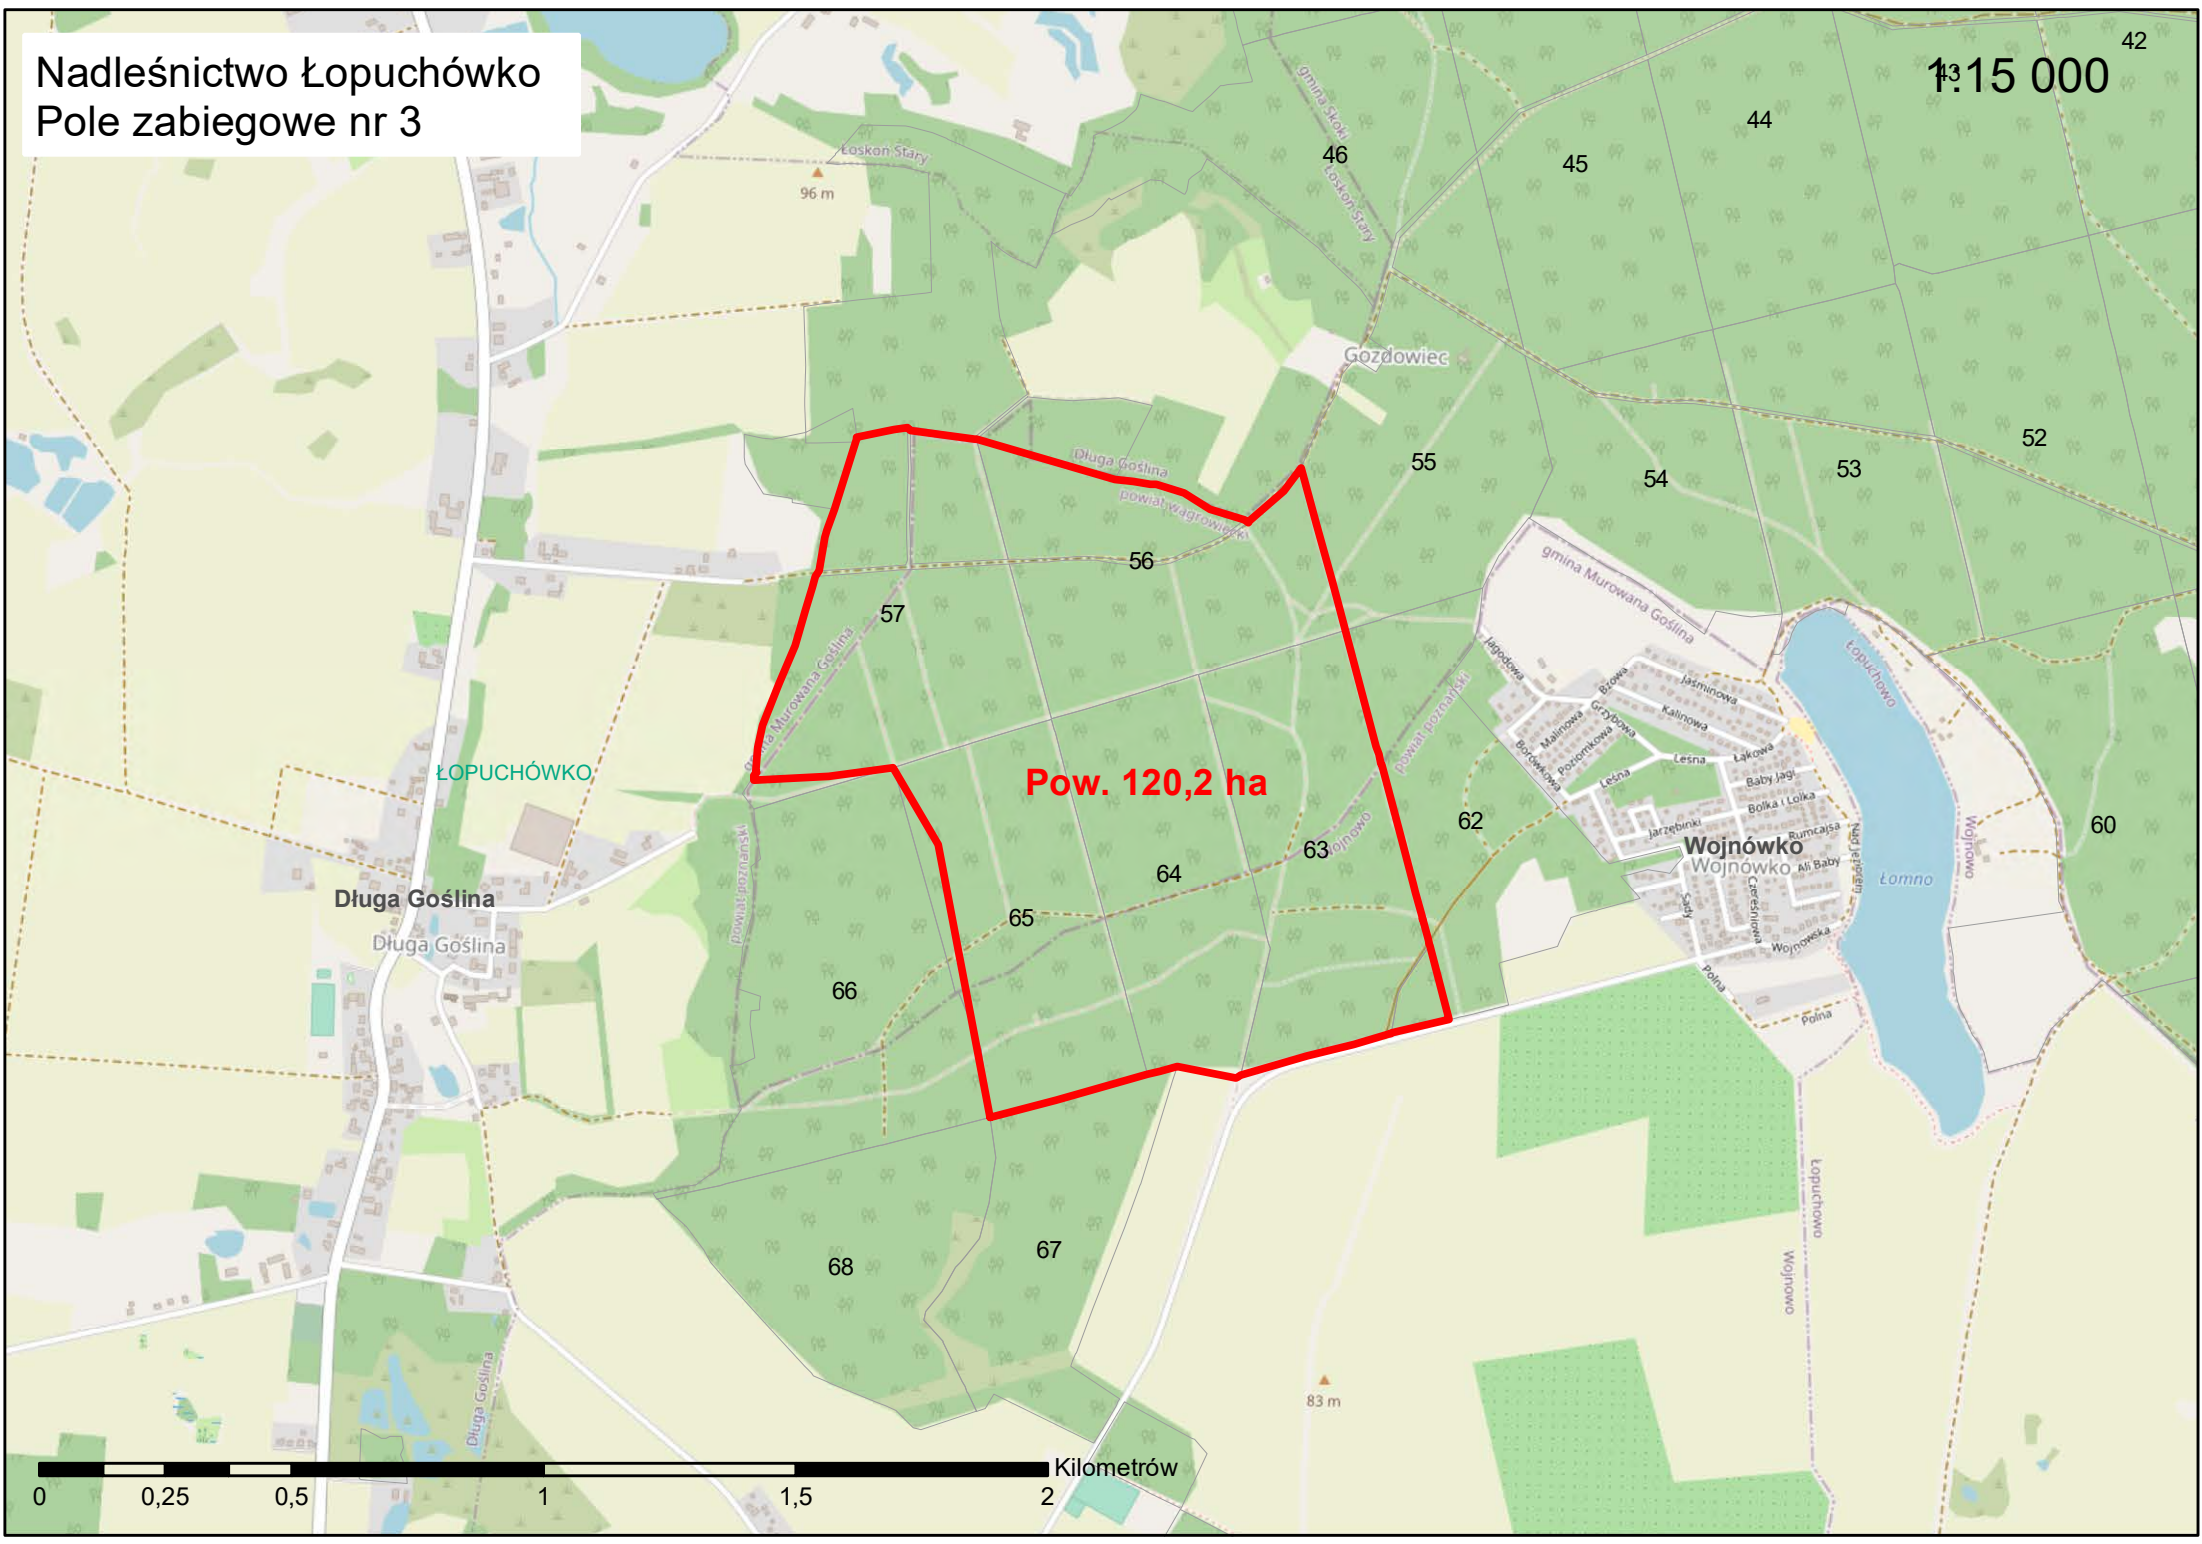

Nadleśnictwo Łopuchówko

Pole zabiegowe nr 1

1:40 000

0 0,5 1 2 3 4 Kilometrów

Nadleśnictwo Łopuchówko
Pole zabiegowe nr 2

1:15 000

Pow. 84,2 ha

ŁOPUCHÓWKO

Wojnowko

Wojnowko

Brzeźno

101 m

77

Nadleśnictwo Łopuchówko
Pole zabiegowe nr 3

1:15 000

Pow. 120,2 ha

Nadleśnictwo Łopuchówko
Pole zabiegowe nr 4

1:20 000

Pow. 224,3 ha

ŁOPUCHÓWKO