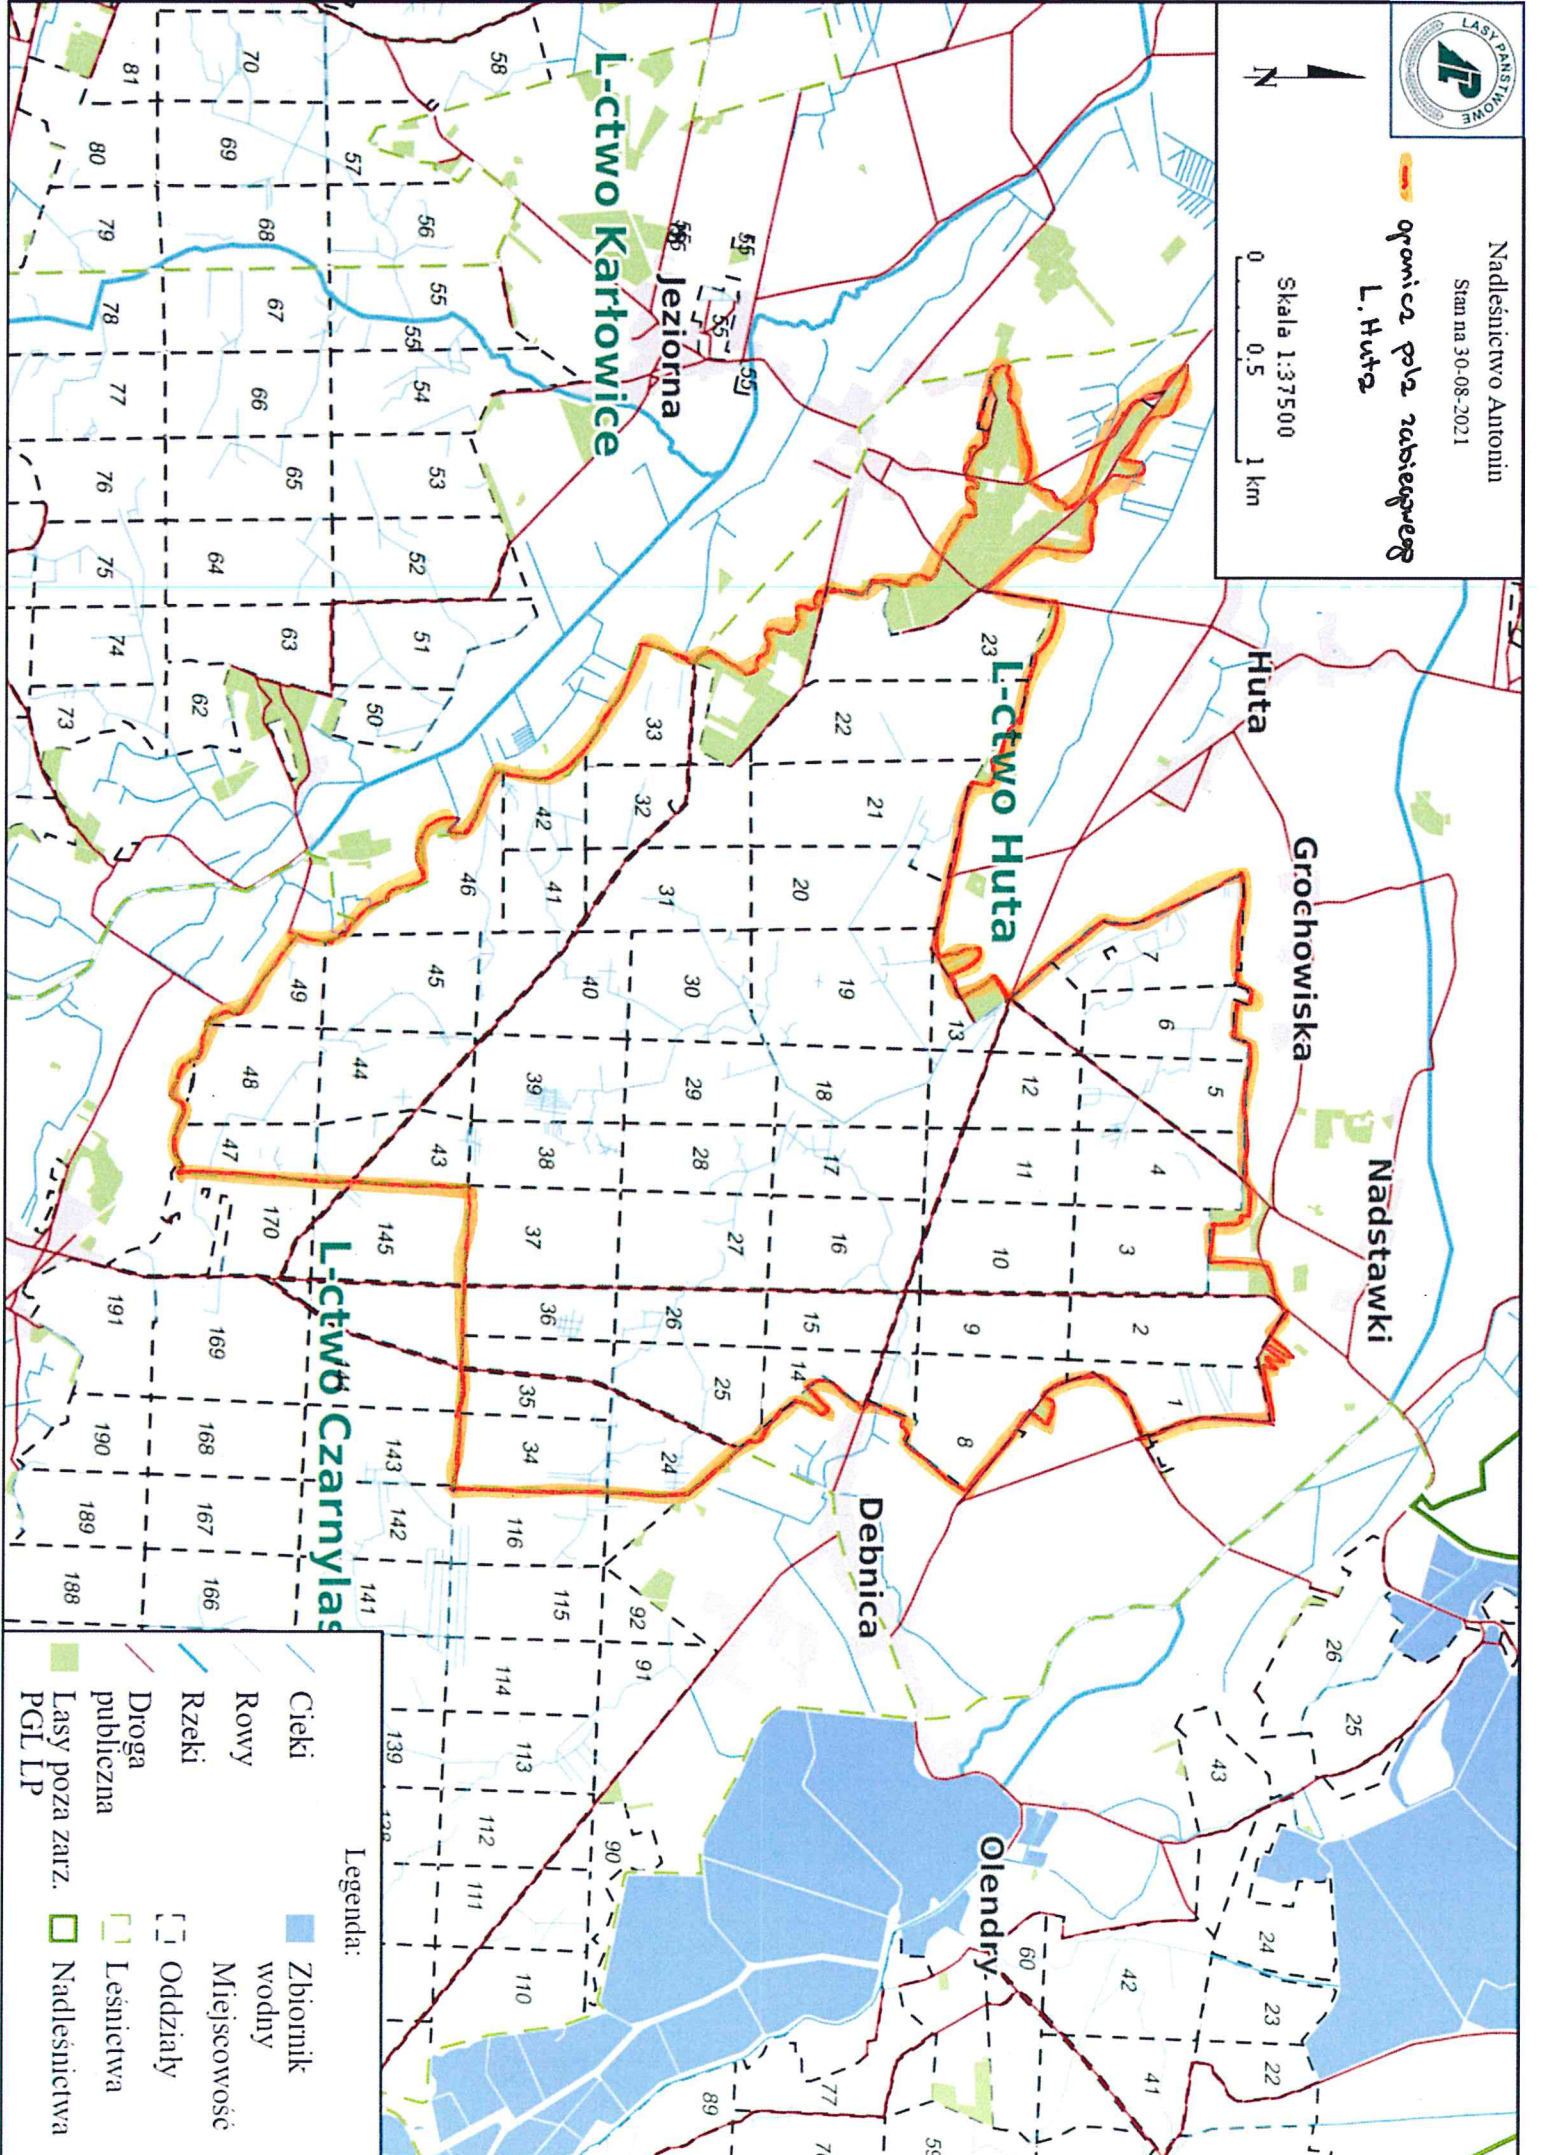

Nadleśnictwo Antonin  
Stan na 30-08-2021

ogranicza pola zabiegowe  
L. Huta

Skala 1:37500  
0 0,5 1 km

- Legenda:
- Zbiornik wodny
  - Droga publiczna
  - Lasy poza zarz. PGL LP
  - Cieki
  - Rzeki
  - Nadleśnictwa
  - Miejscowosc
  - Lesnictwa
  - Oddziały