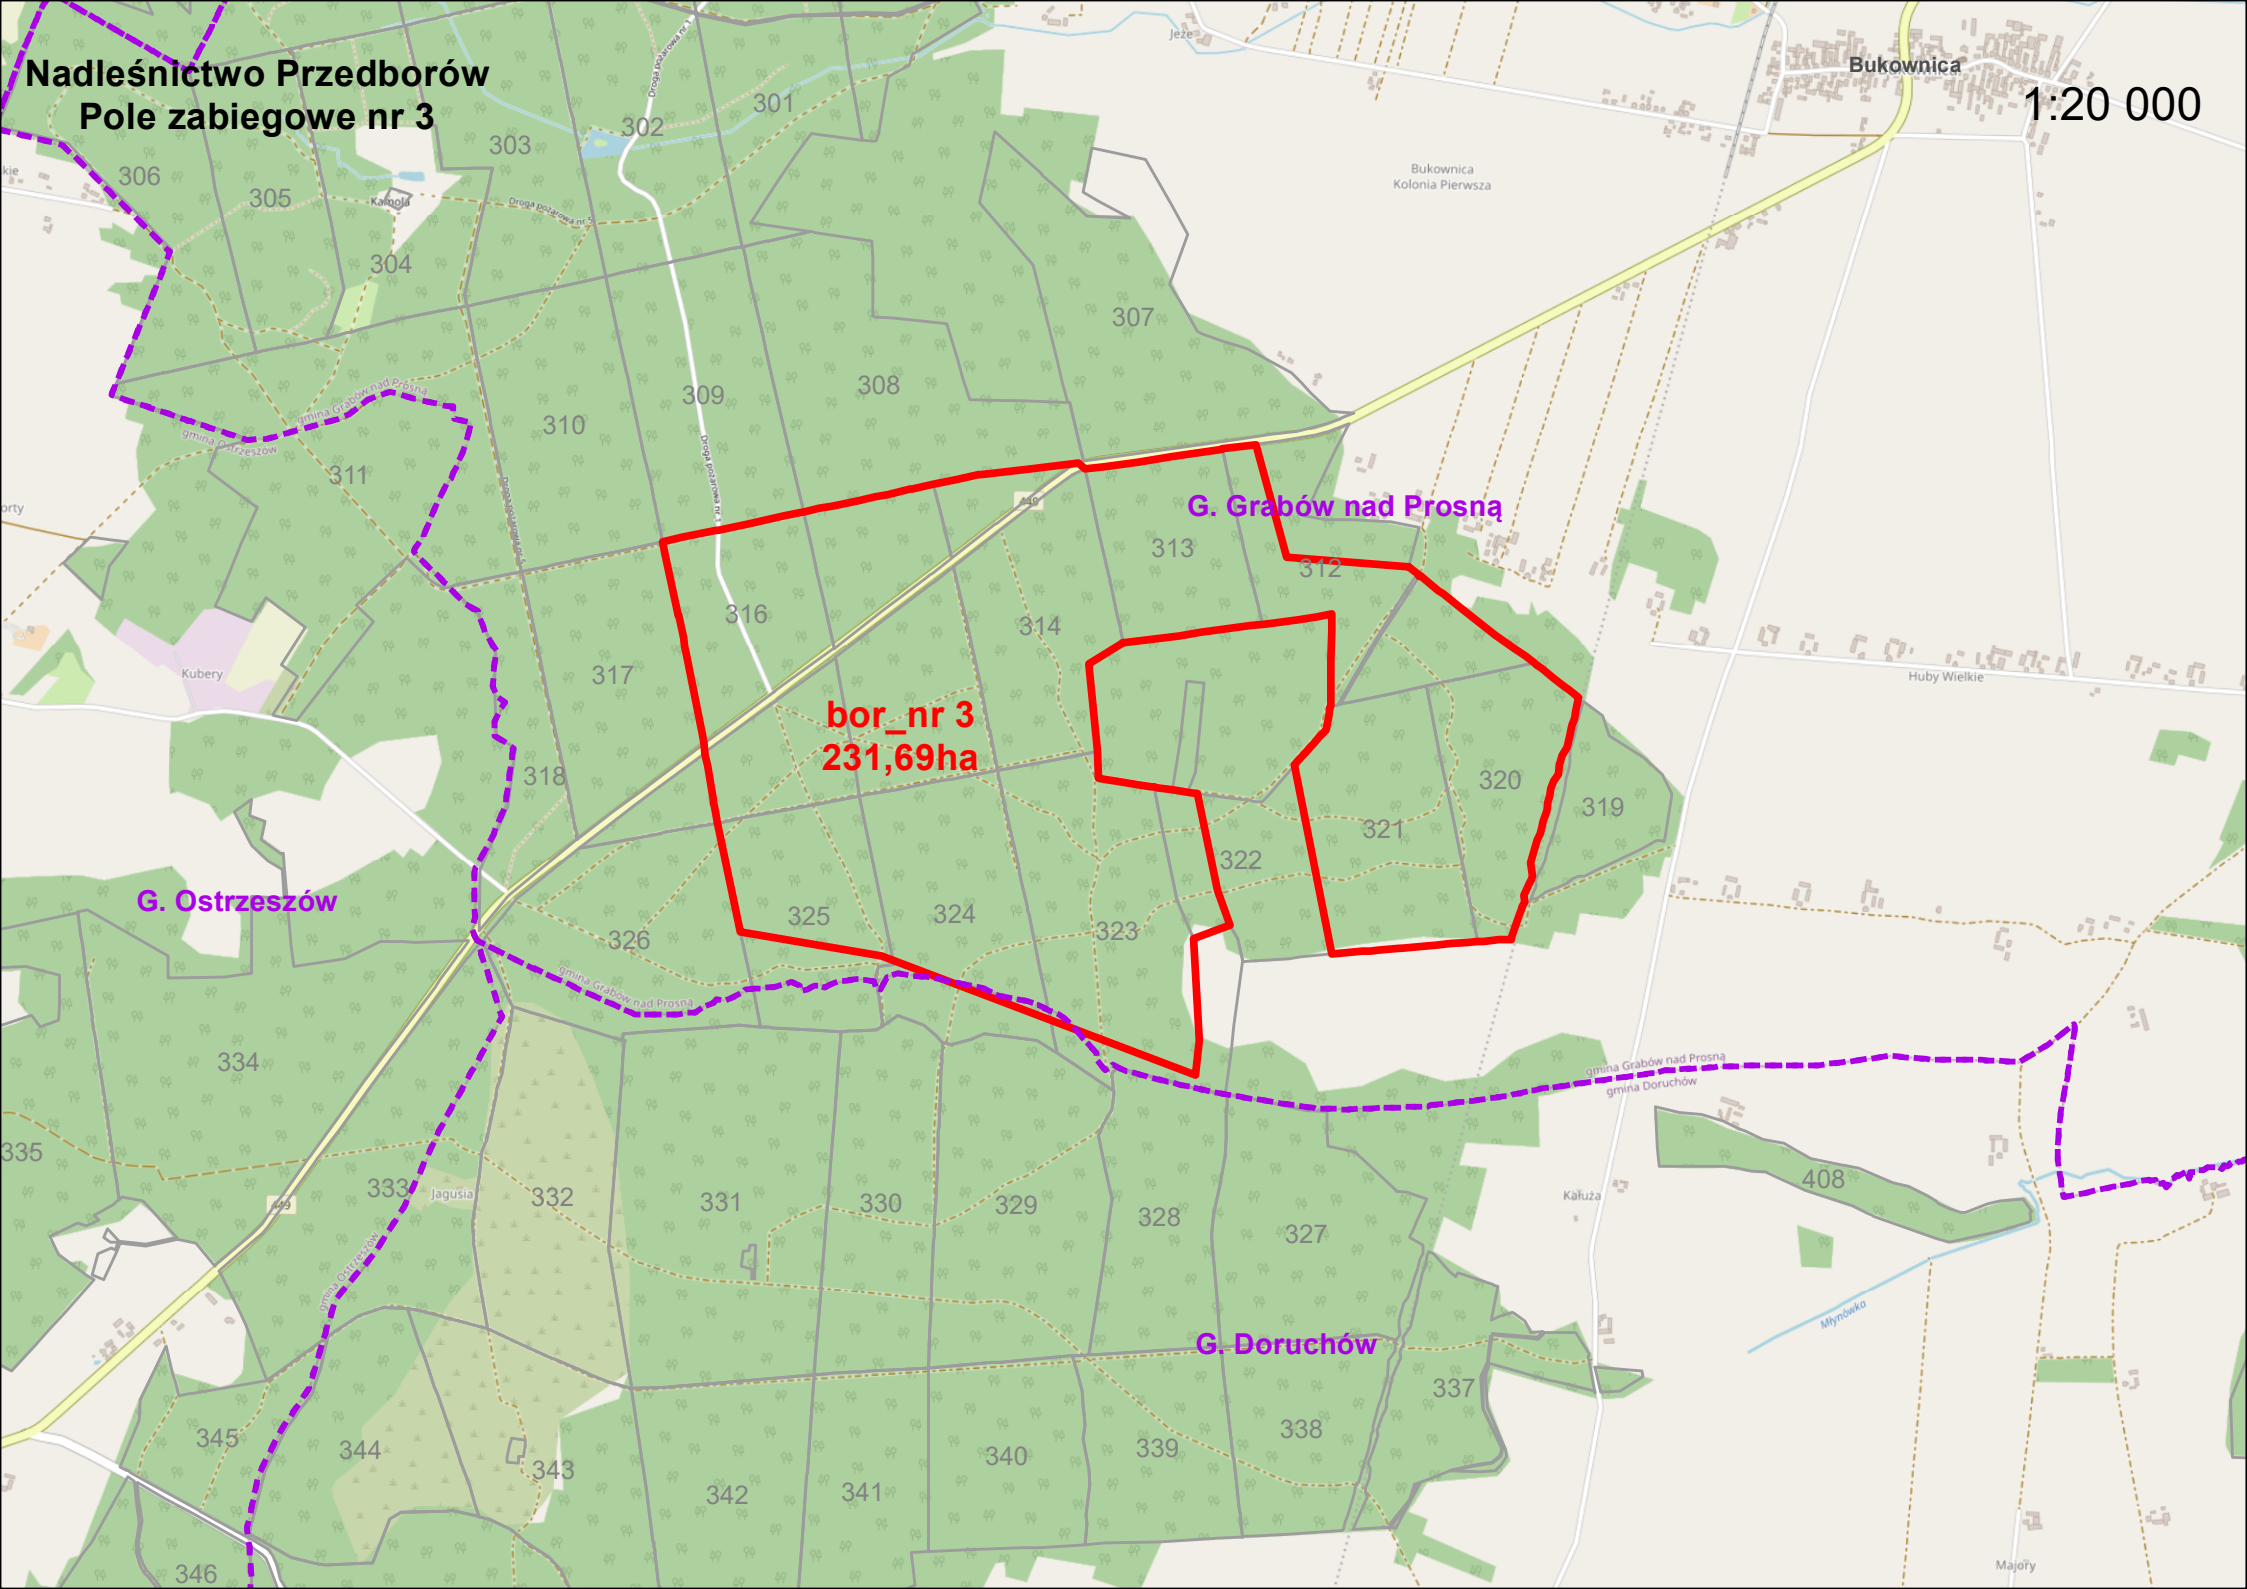

**Nadleśnictwo Przedborów**  
**Pole zabiegowe nr 3**

1:20 000

**bor\_nr 3**  
**231,69ha**

G. Grabów nad Prosną

G. Ostrzeszów

G. Doruchów

Bukownica

Huby Wielkie

Kałuża

Majory

Młynówka

gmina Grabów nad Prosną  
gmina Doruchów

Jagusia

Karłowiz

Kubery

Bukownica  
Kolonia Pierwsza

Droga polowa nr 1

Droga polowa nr 2

gmina Grabów nad Prosną

gmina Ostrzeszów

gmina Grabów nad Prosną

gmina Ostrzeszów