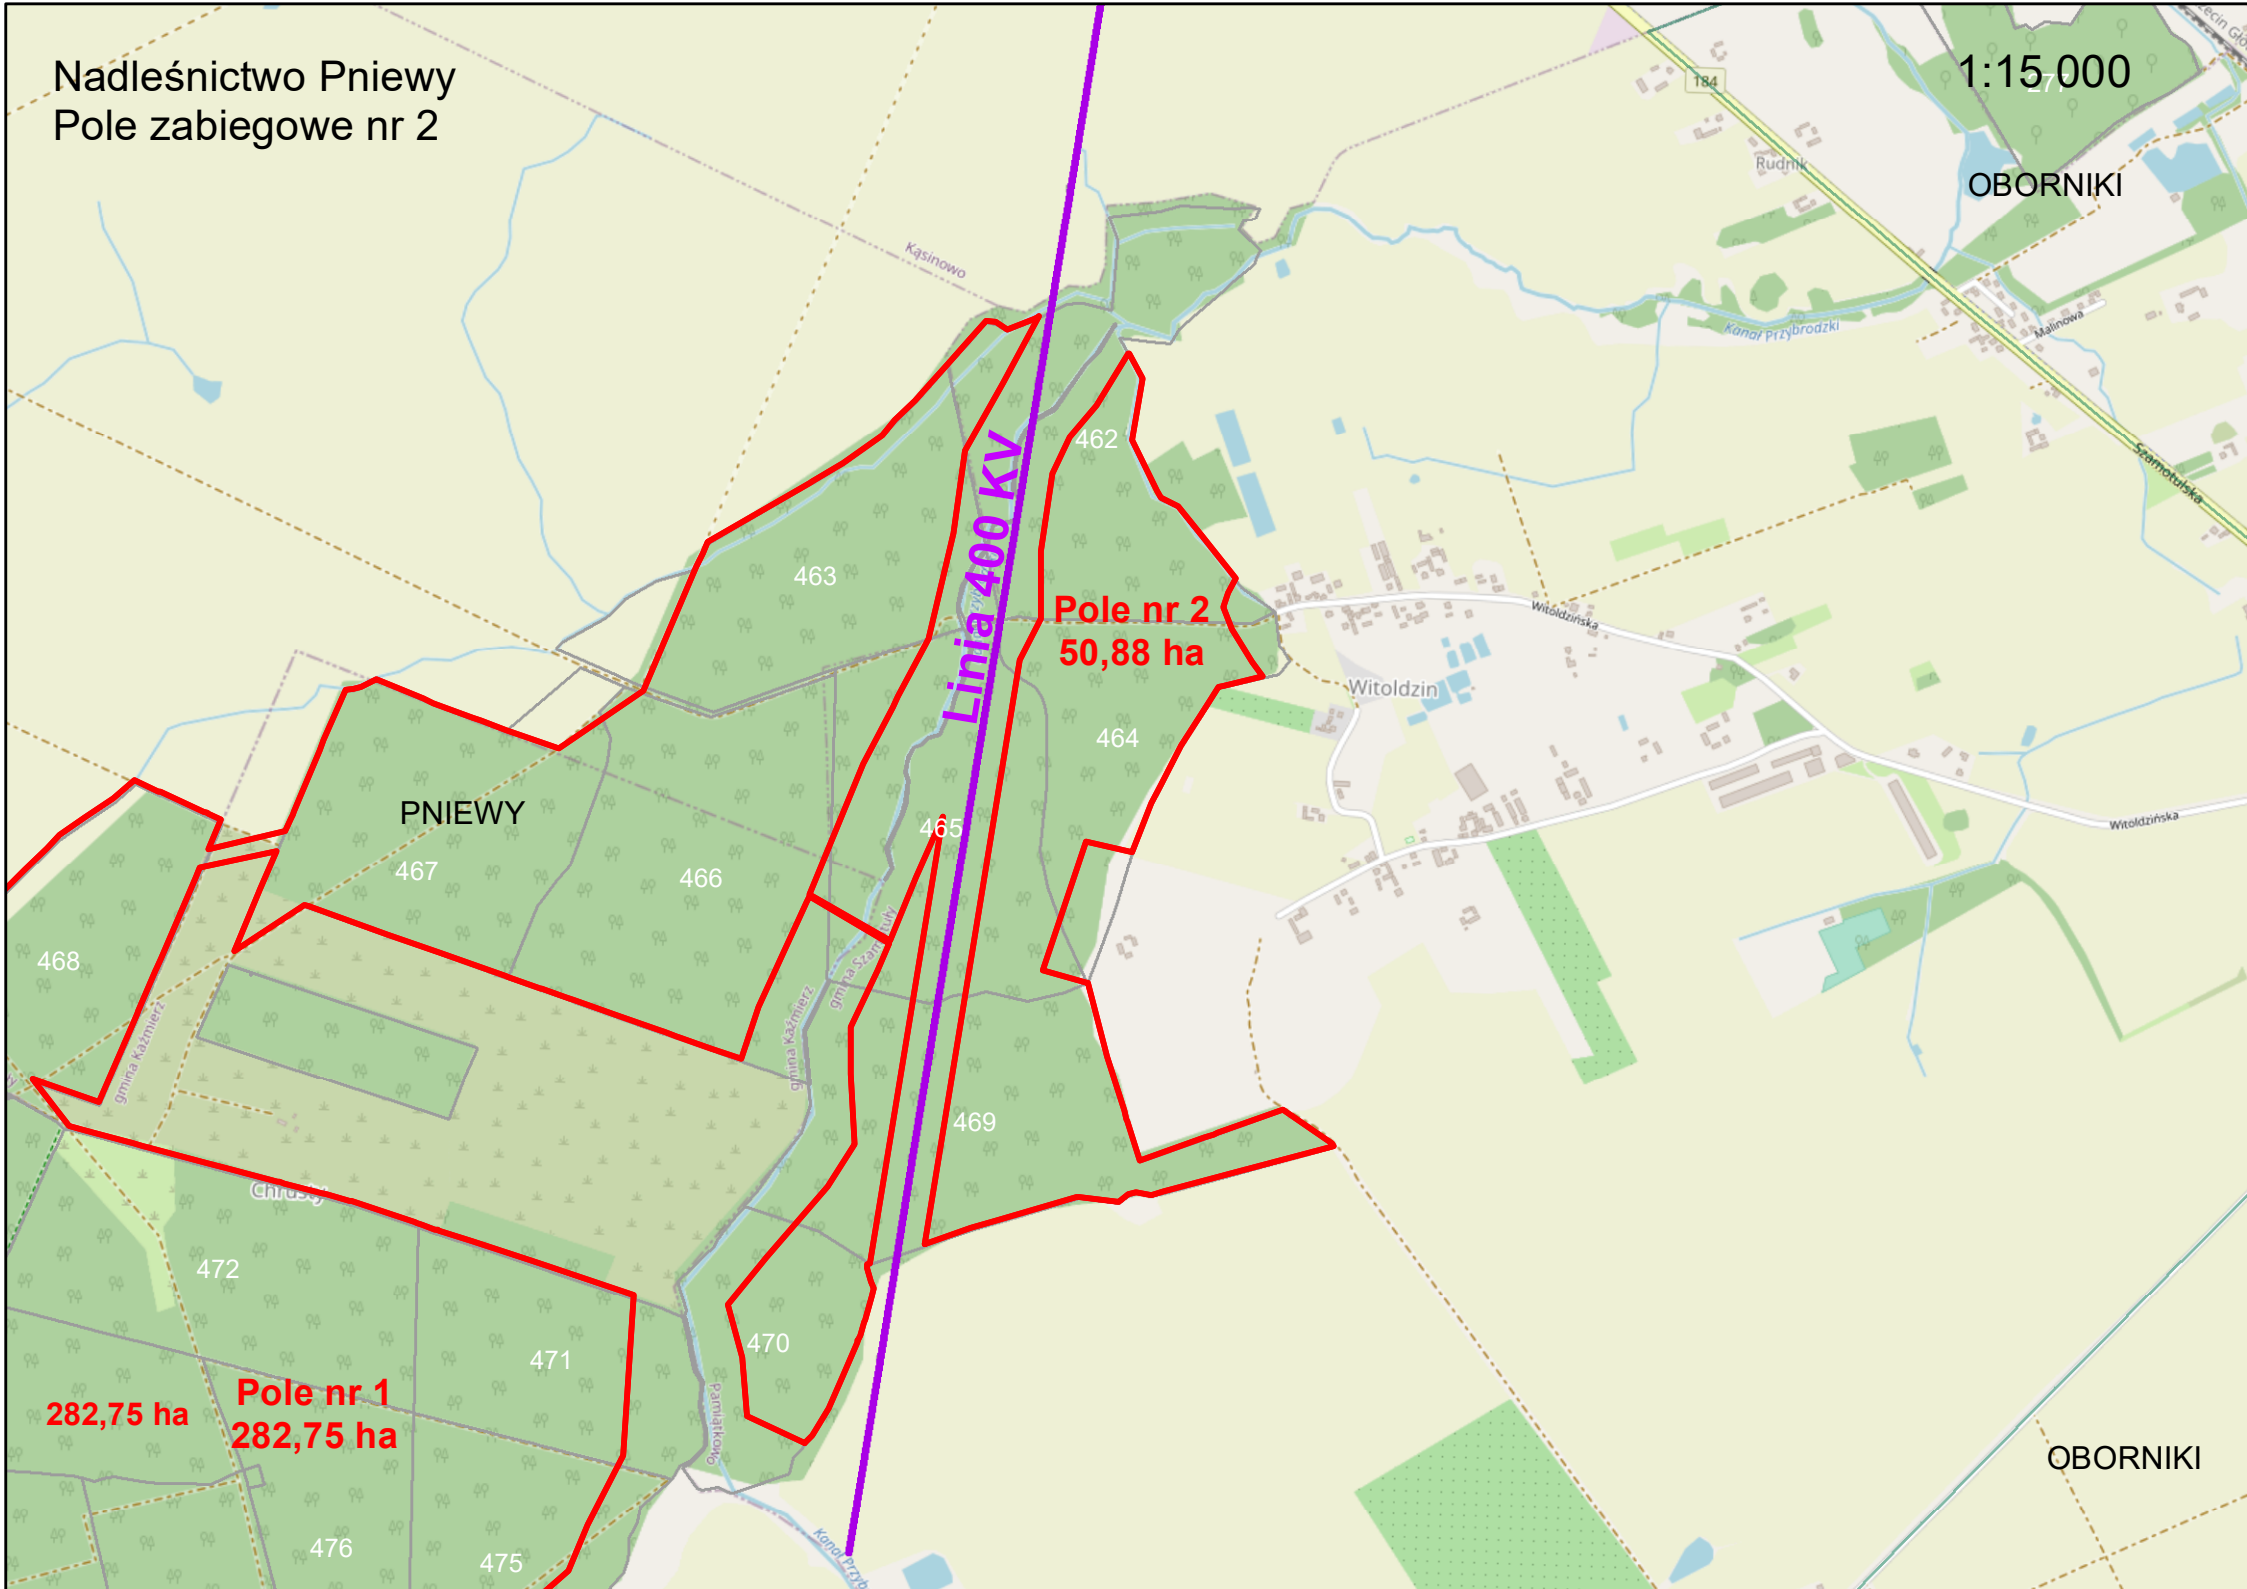

Nadleśnictwo Pniewy  
Pole zabiegowe nr 2

1:15 000

OBORNIKI

PNIEWY

Pole nr 2  
50,88 ha

Pole nr 1  
282,75 ha

OBORNIKI

Linia 400 KV