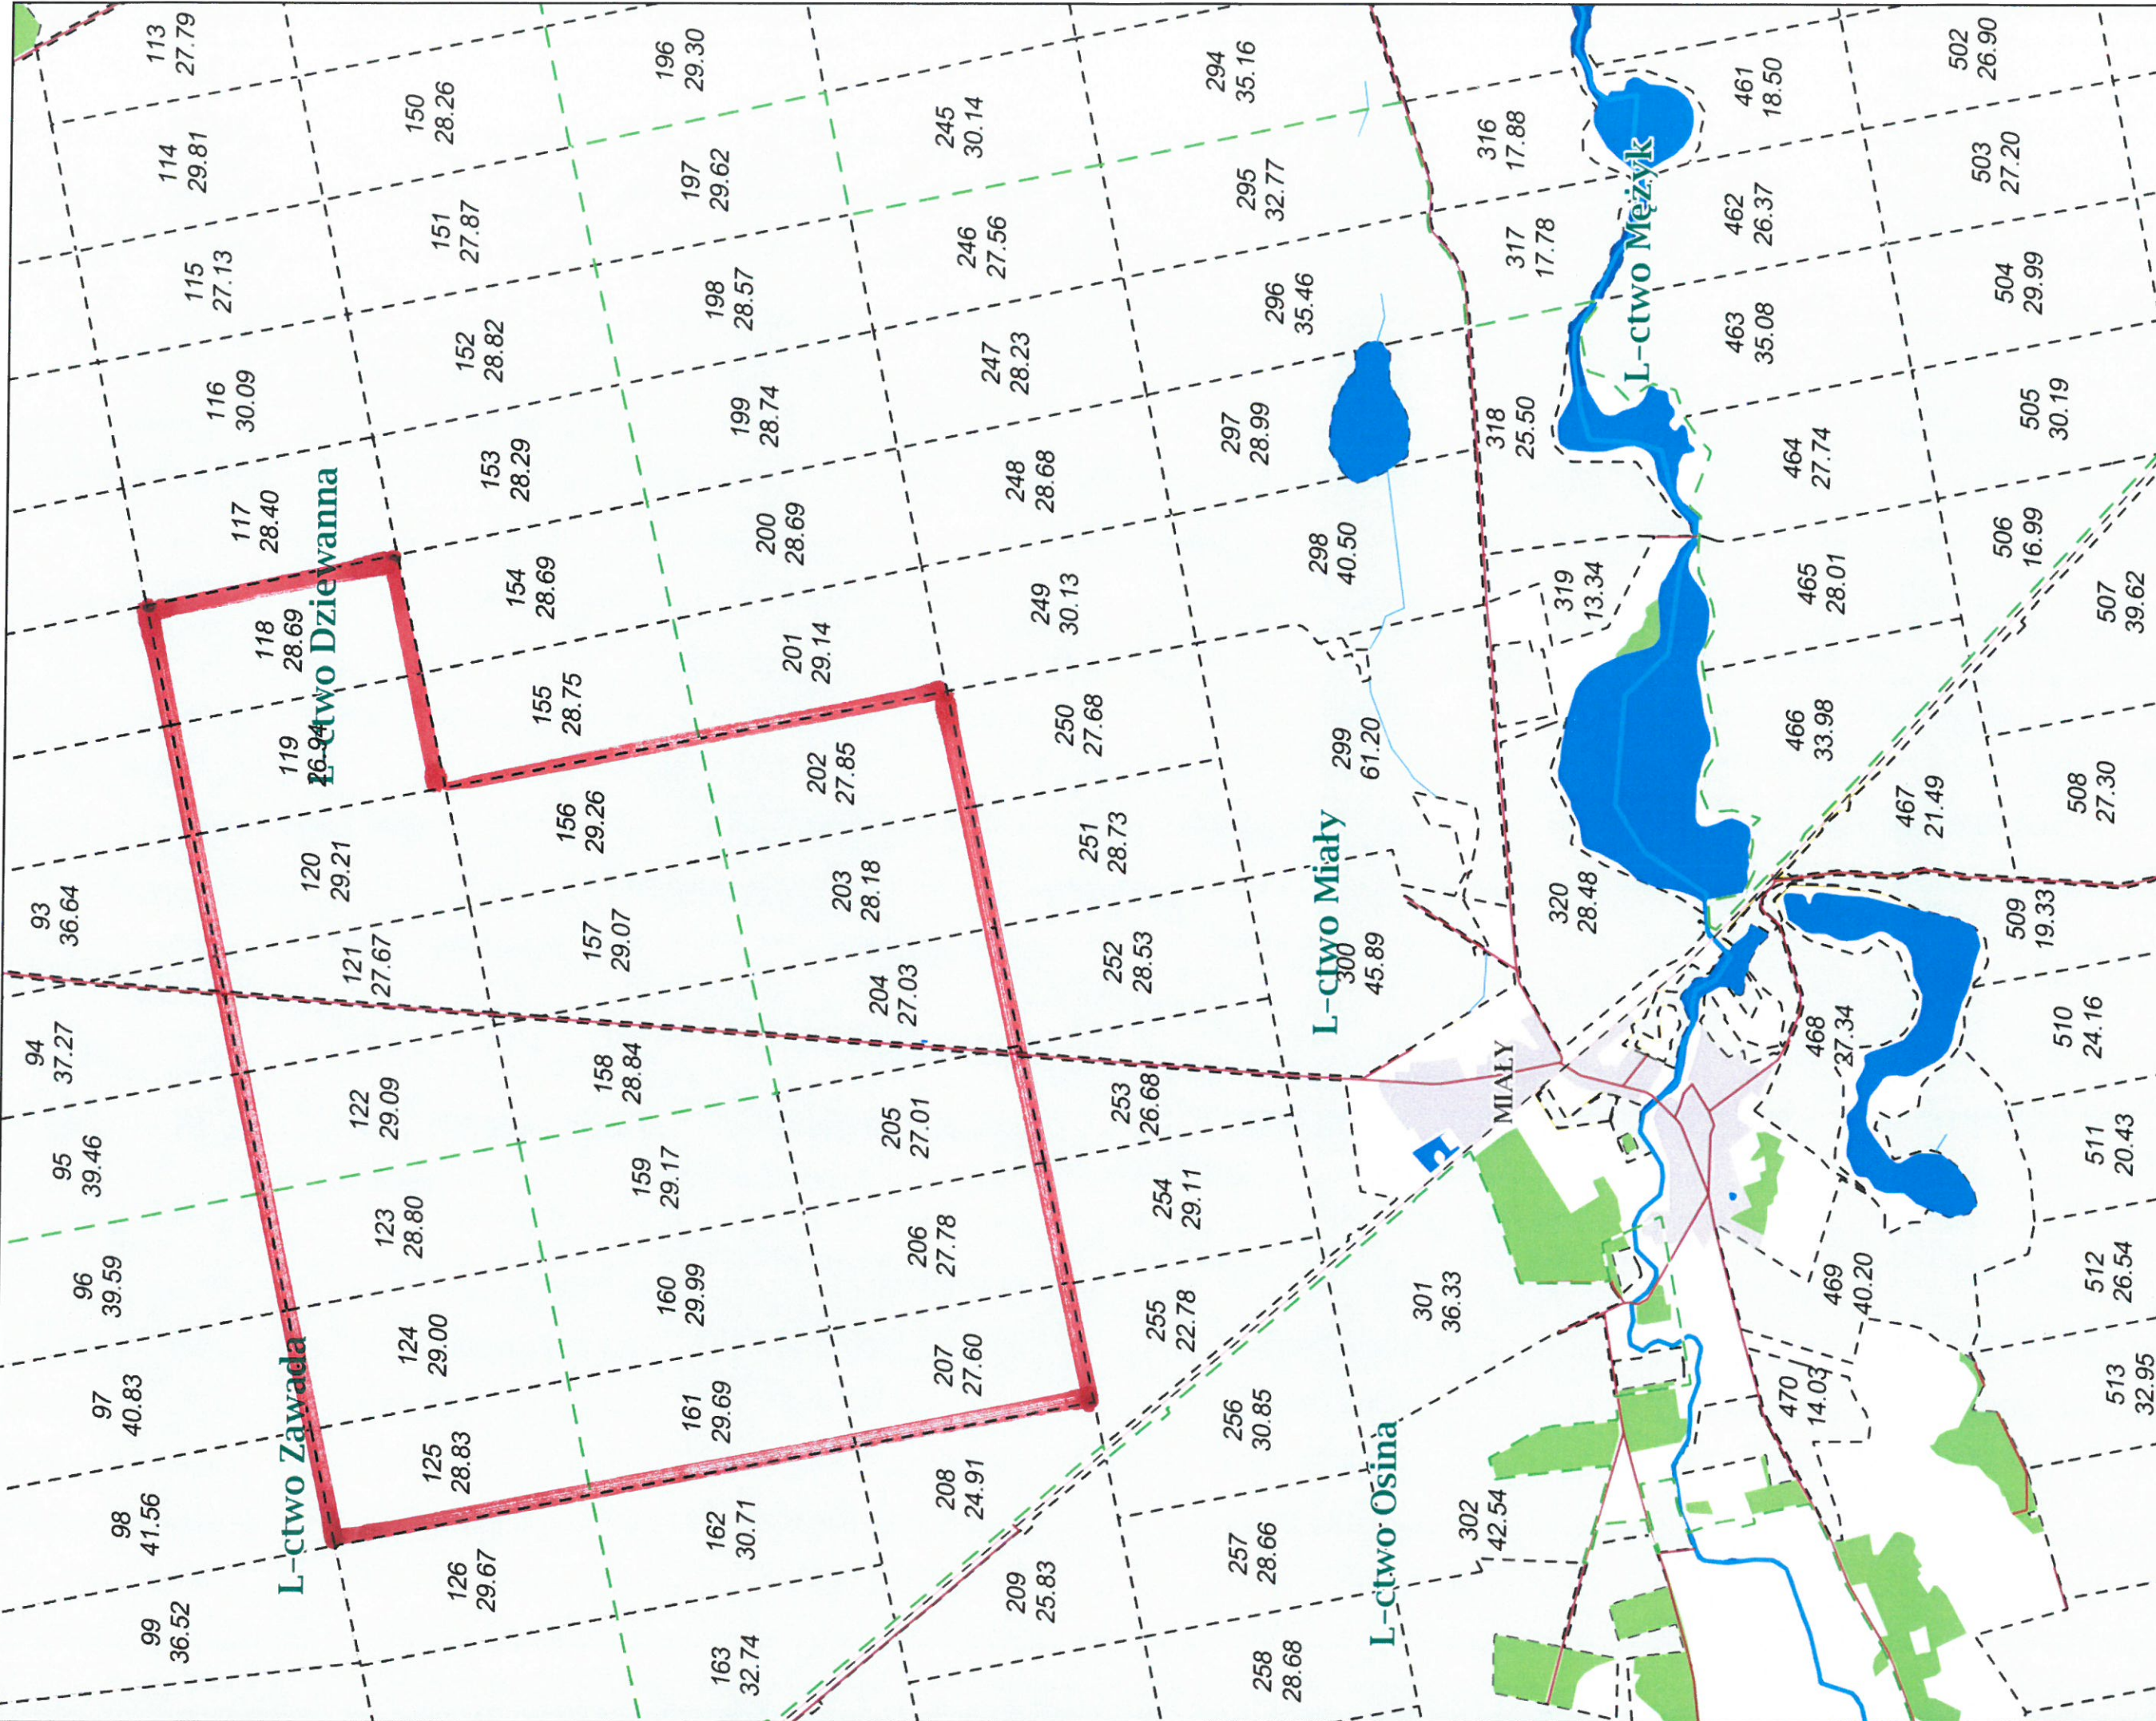

Pole zabiegowe  
DIMILIN 480 SC  
Nadlesnictwo Potrzebowice

Stan na 24-05-2019

*Pole zabiegowe*

Skala 1:6982  
0 50 100 m

- Legenda:**
- Inne
  - Rzeki
  - Rowy
  - Droga wywozowa
  - Inne obiekty infrastruktury
  - Droga leśna
  - Droga publiczna
  - Droga inna
  - Linie podziału powierzchniowego
  - Linie energetyczne
  - Ścieżka
  - Nadlesnictwa
  - Stale partię kontrolne do jesennych poszukiwań szkodników sosny
  - Wydzielenia - bufor
  - Oddziały
  - Lasnictwa
  - Lasy poza zarz. PGL LP
  - Rzeka
  - Zbiornik wodny

Pole zabiegowe  
 DIMILIN 480 SC  
 Nadleśnictwo Potrzebówce  
 Stan na 24-05-2019

*Pole zabiegowe*

Skala 1:18750  
 0 250 500 m

Legenda:

- Rzeka
- ▬ Rowy
- ▬ Zbiornik wodny
- Lasy poza zarz. PGL LP
- ▬ Miejsowość
- Oddziały
- Rzeki
- Kolejce
- Droga publiczna - bufor
- Nadleśnictwa