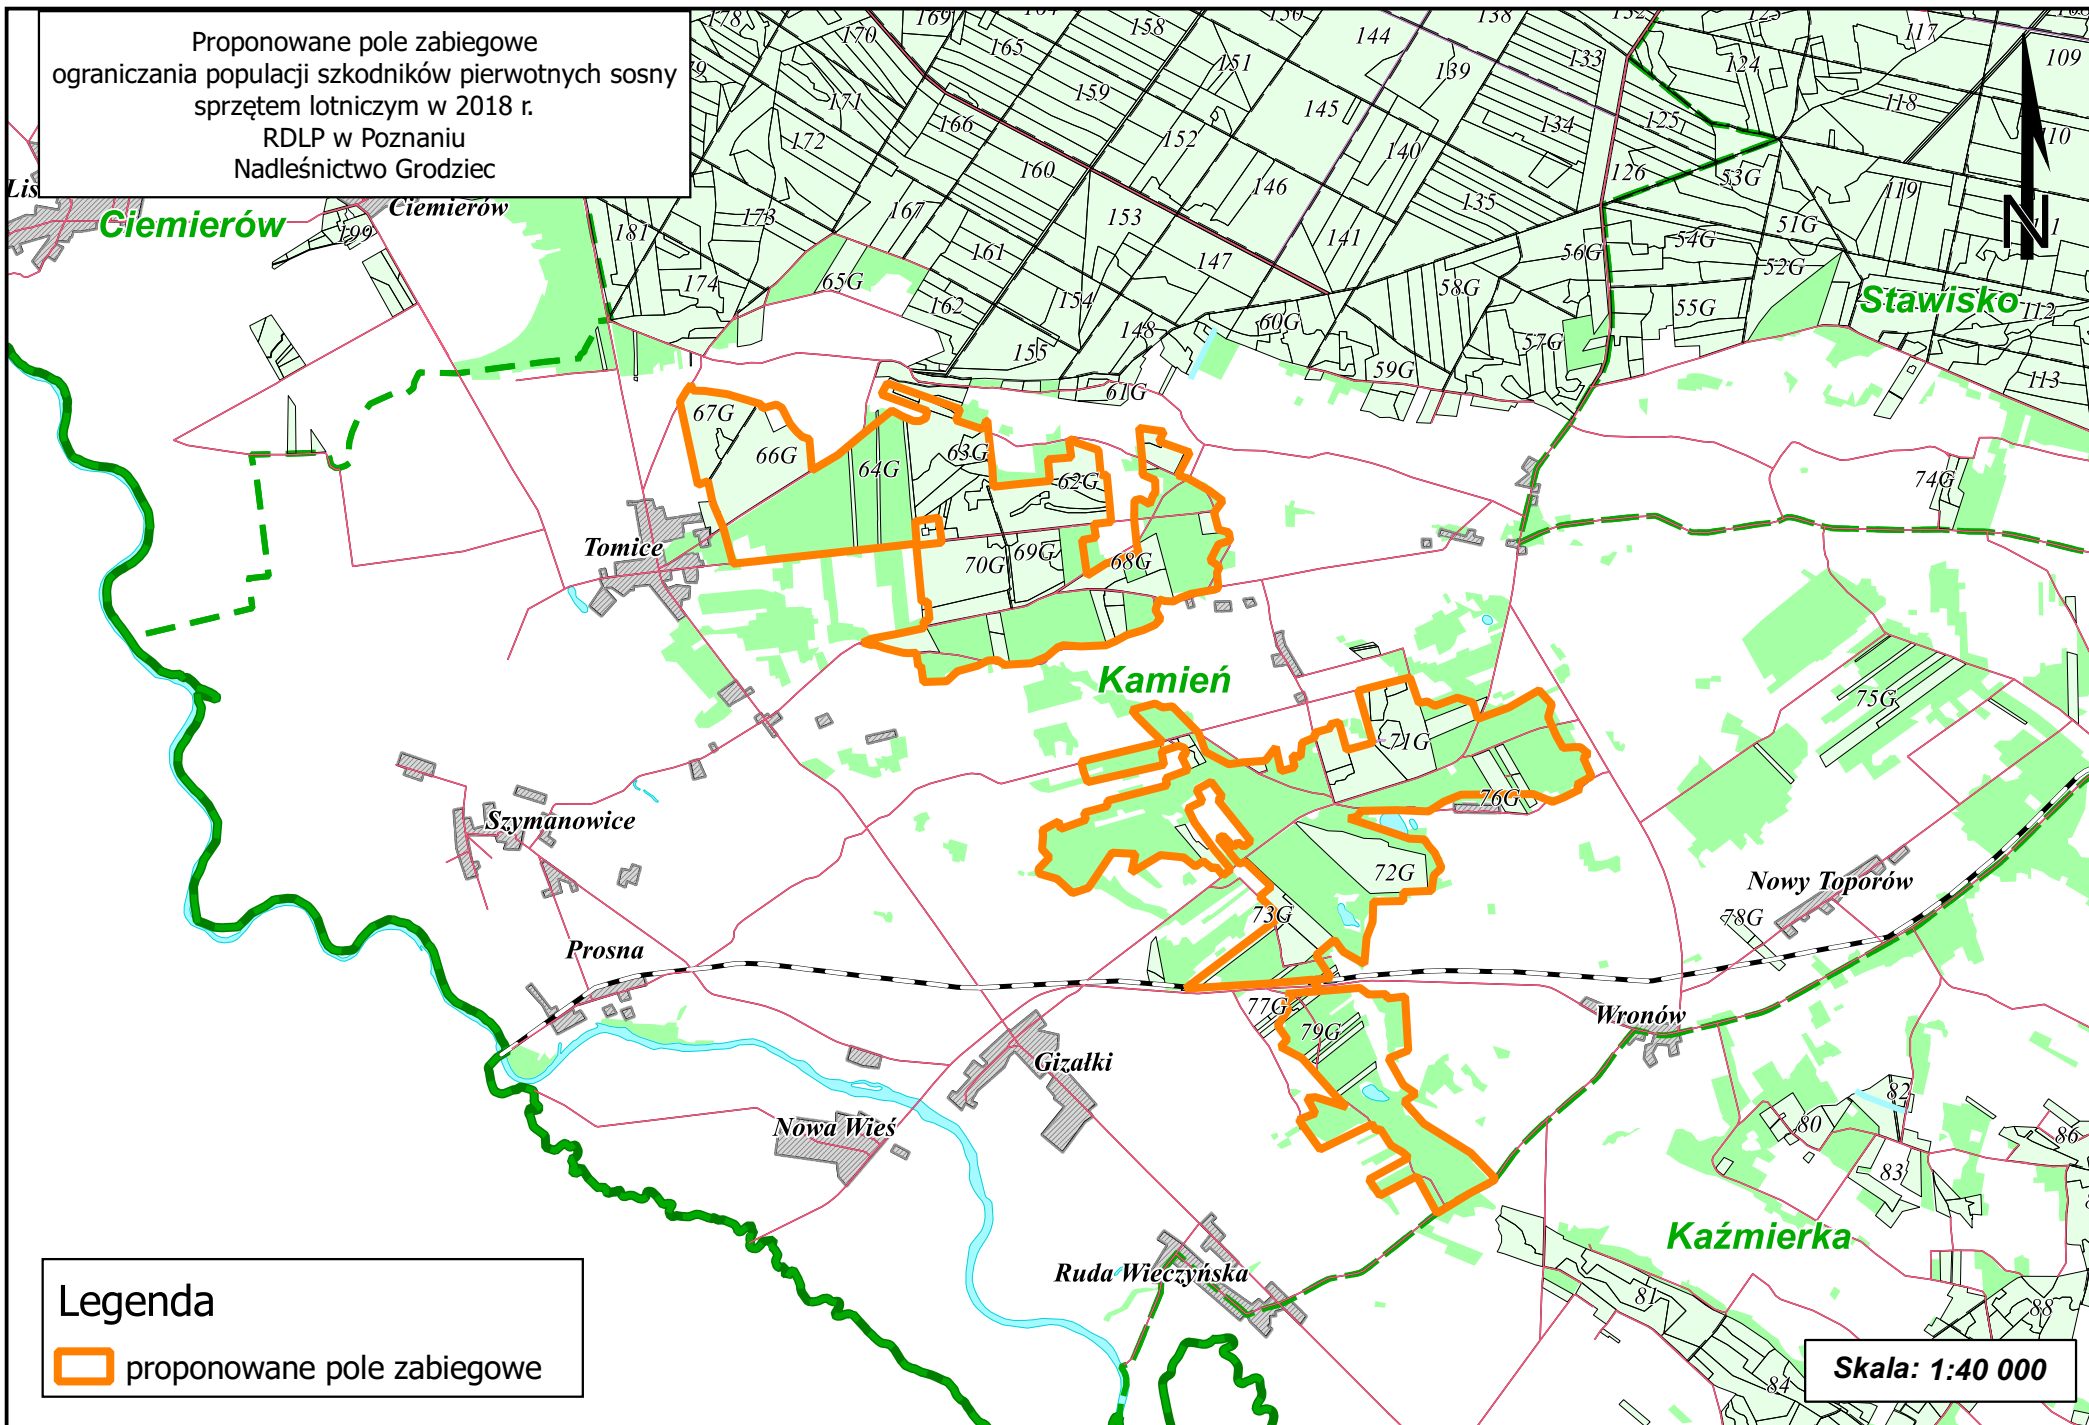

Proponowane pole zabiegowe
ograniczania populacji szkodników pierwotnych sosny
sprzętem lotniczym w 2018 r.
RDLP w Poznaniu
Nadleśnictwo Grodziec

Legenda

 proponowane pole zabiegowe

Skala: 1:40 000