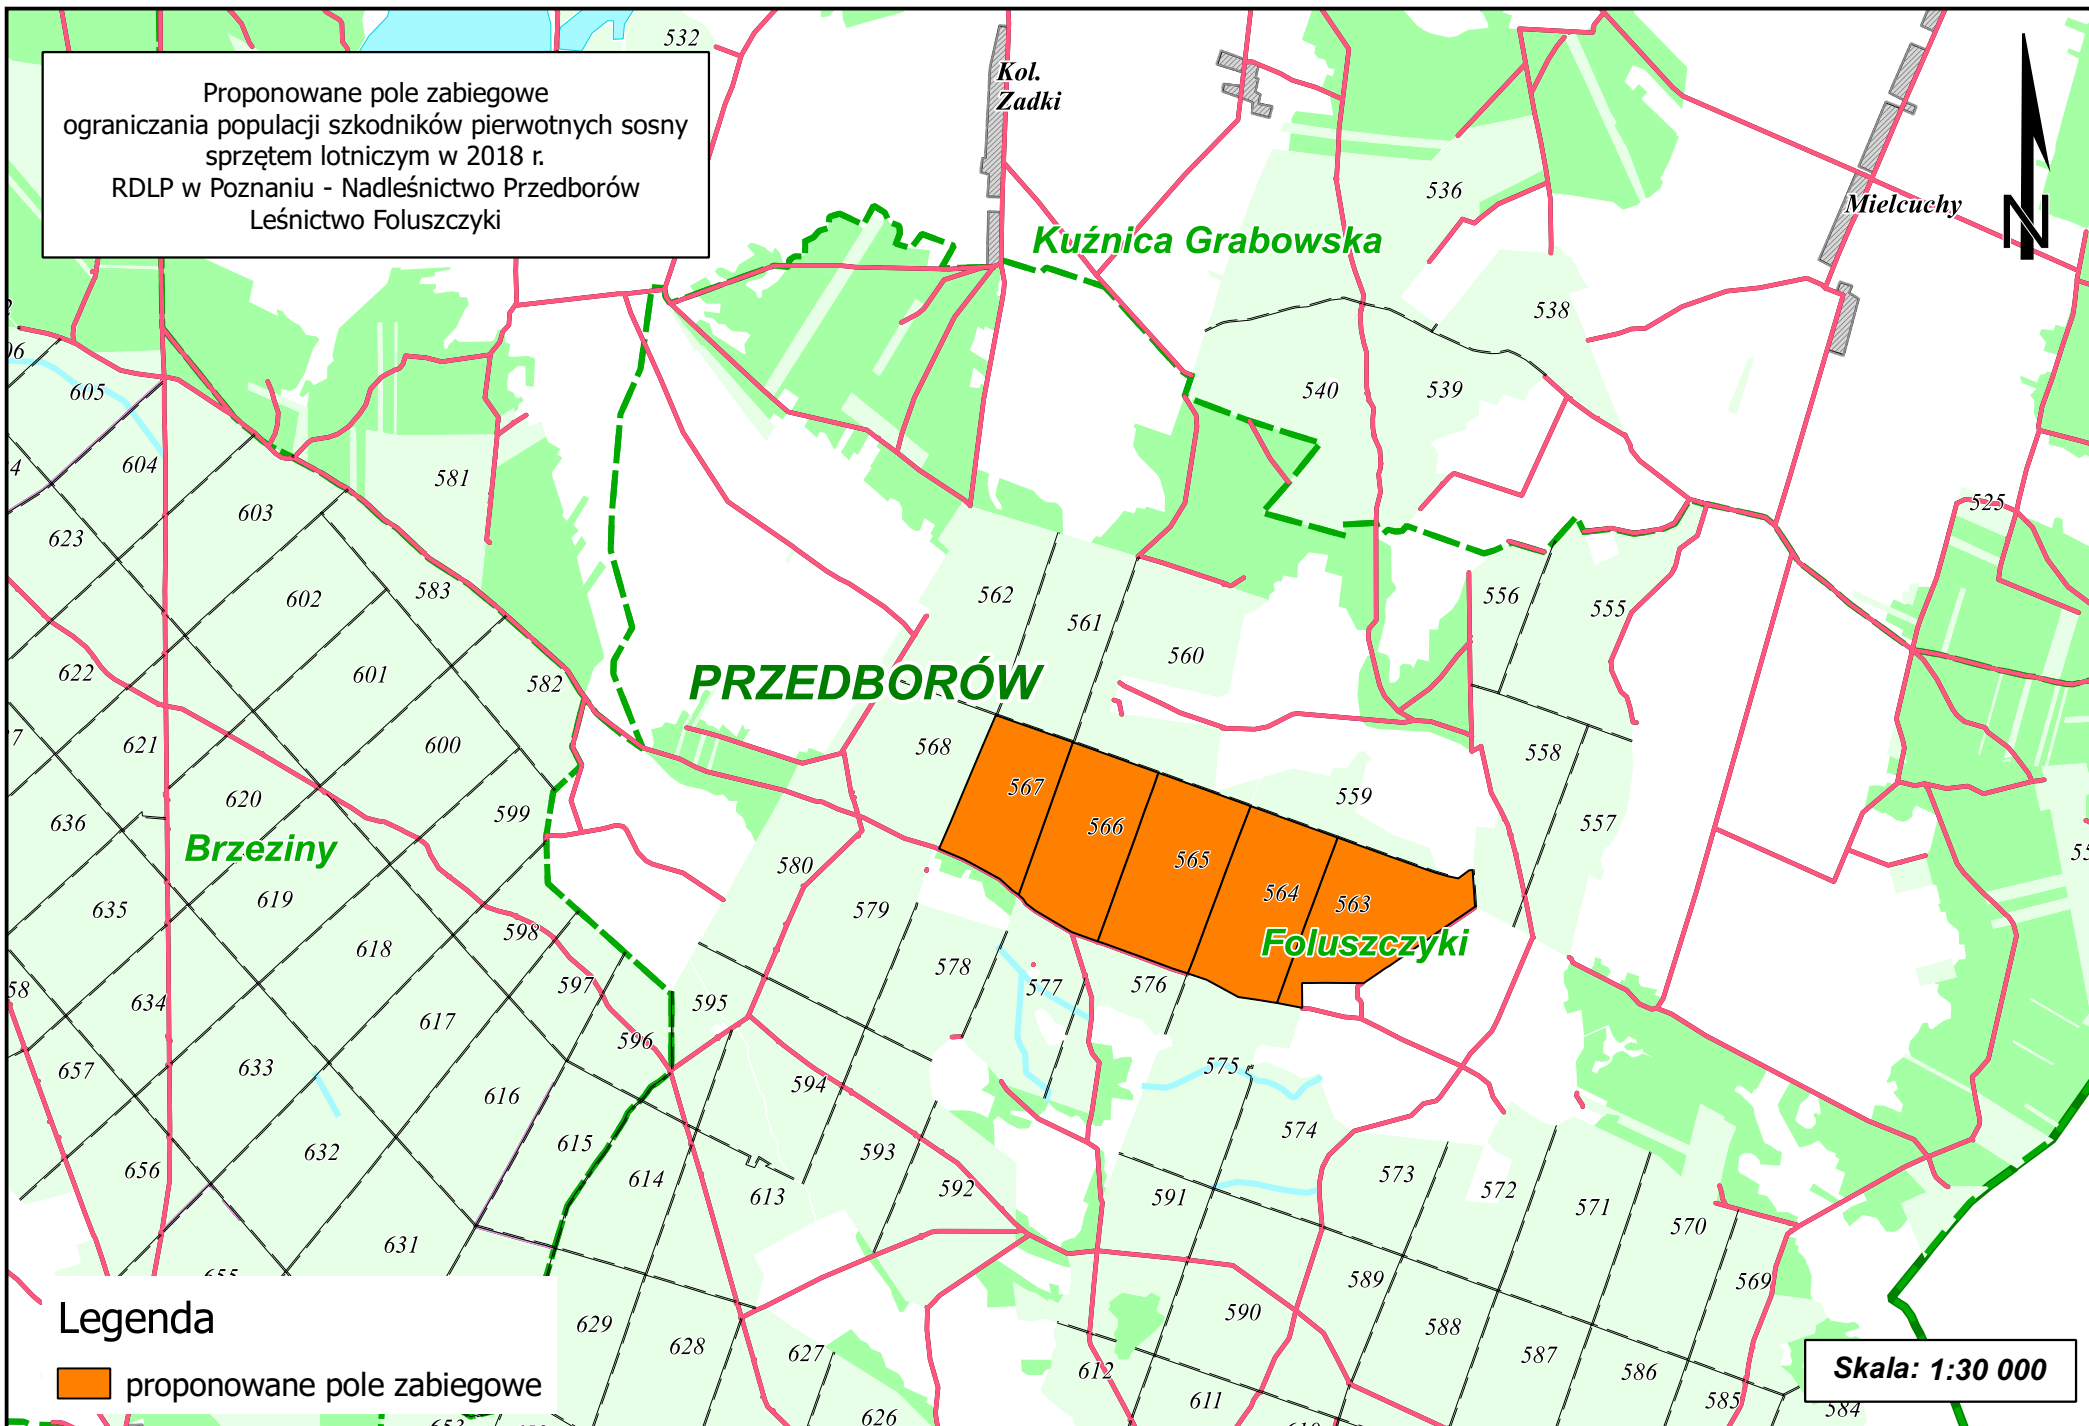

Proponowane pole zabiegowe  
ograniczania populacji szkodników pierwotnych sosny  
sprzętem lotniczym w 2018 r.  
RDLP w Poznaniu - Nadleśnictwo Przedborów  
Leśnictwo Foluszczyki

**Legenda**

 proponowane pole zabiegowe

**Skala: 1:30 000**