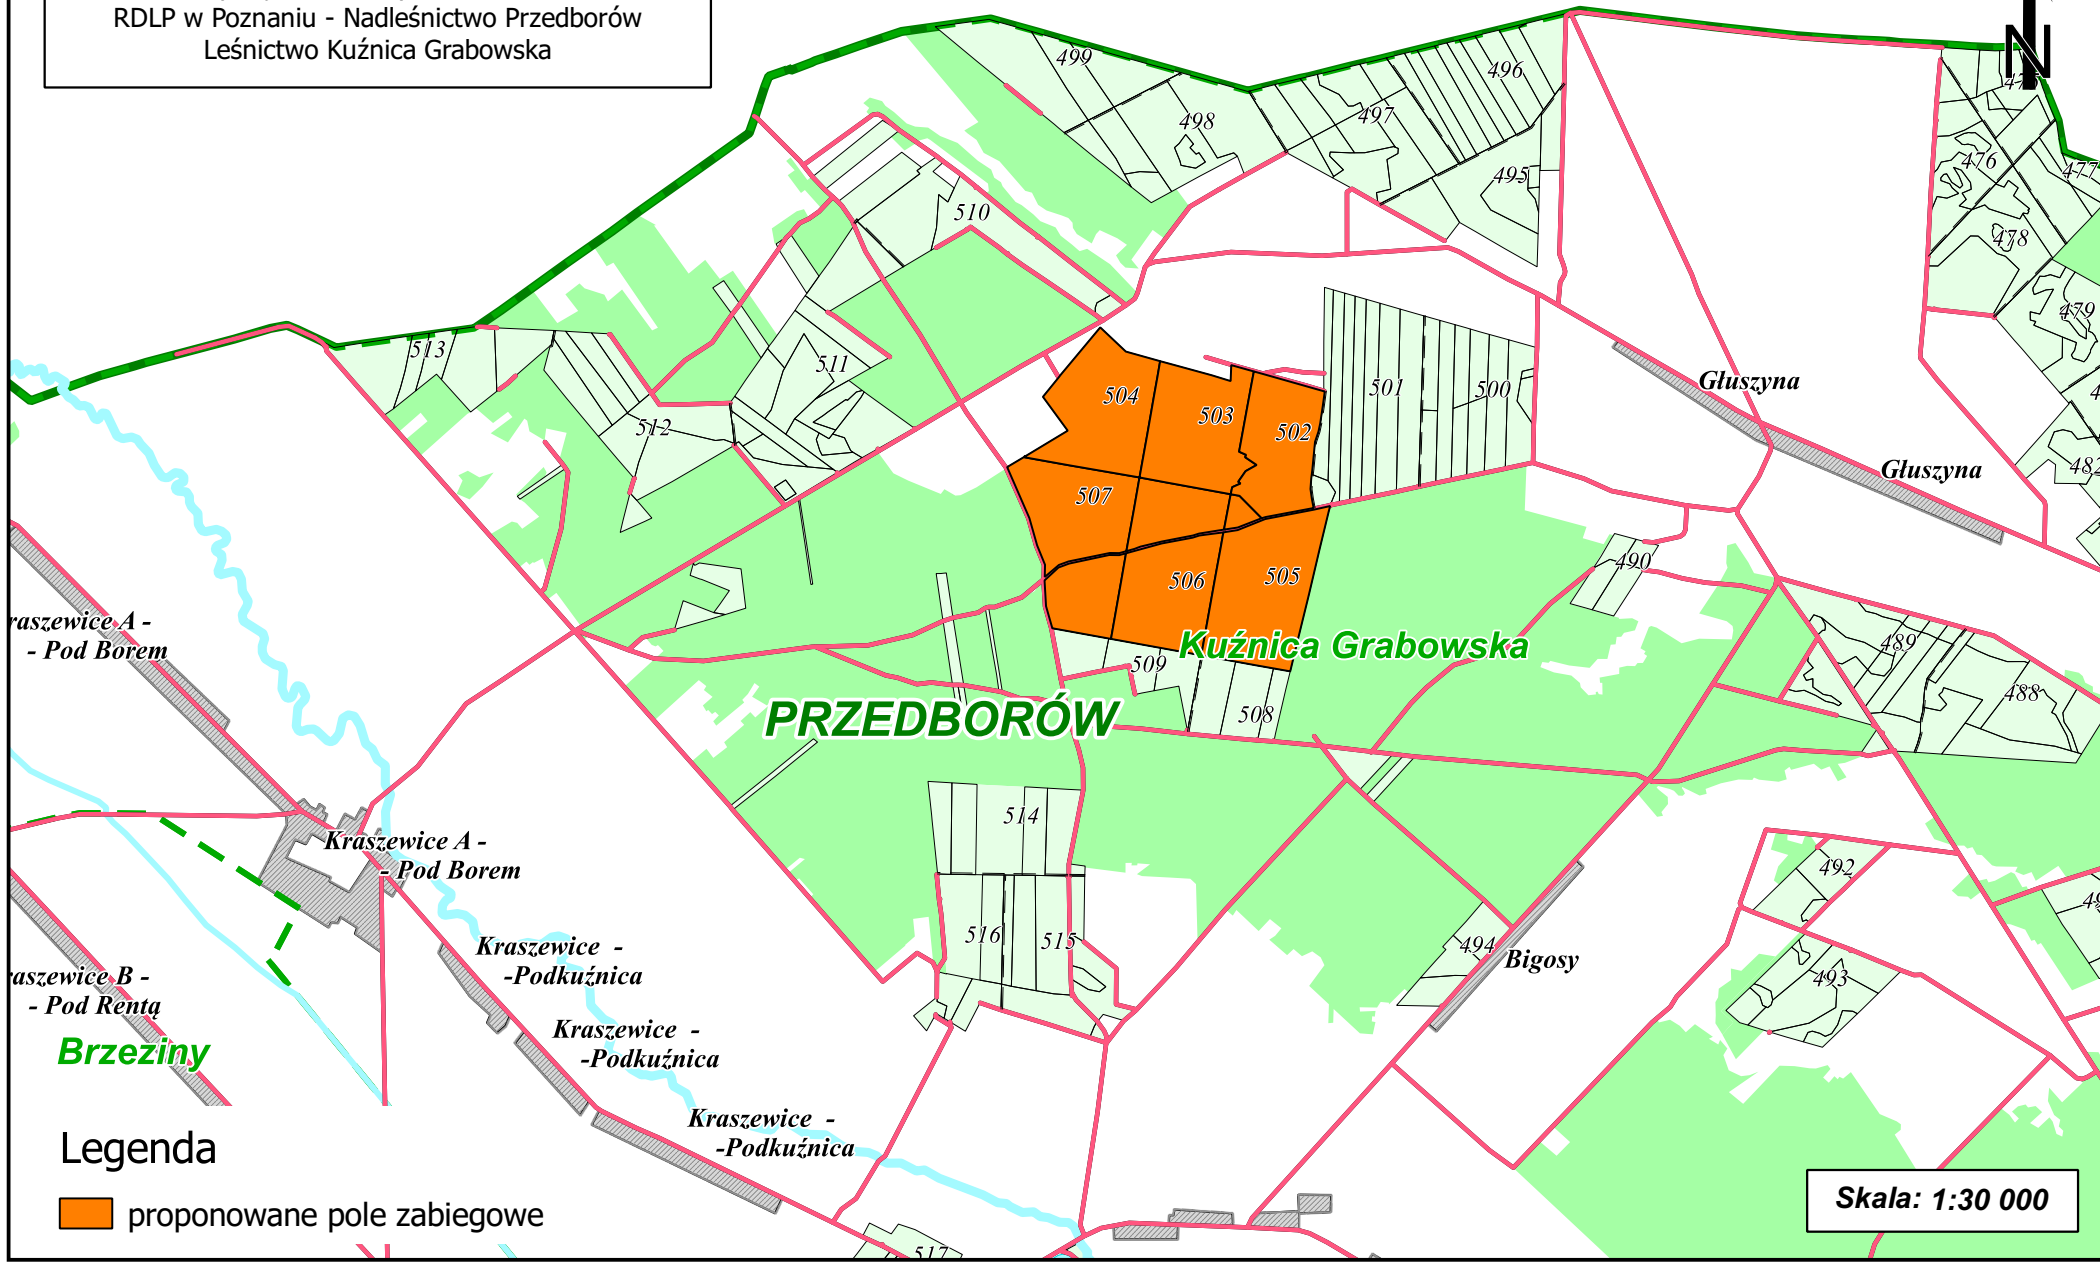

Proponowane pole zabiegowe
ograniczania populacji szkodników pierwotnych sosny
sprzętem lotniczym w 2018 r.
RDLP w Poznaniu - Nadleśnictwo Przedborów
Leśnictwo Kuźnica Grabowska

Legenda

 proponowane pole zabiegowe

Skala: 1:30 000