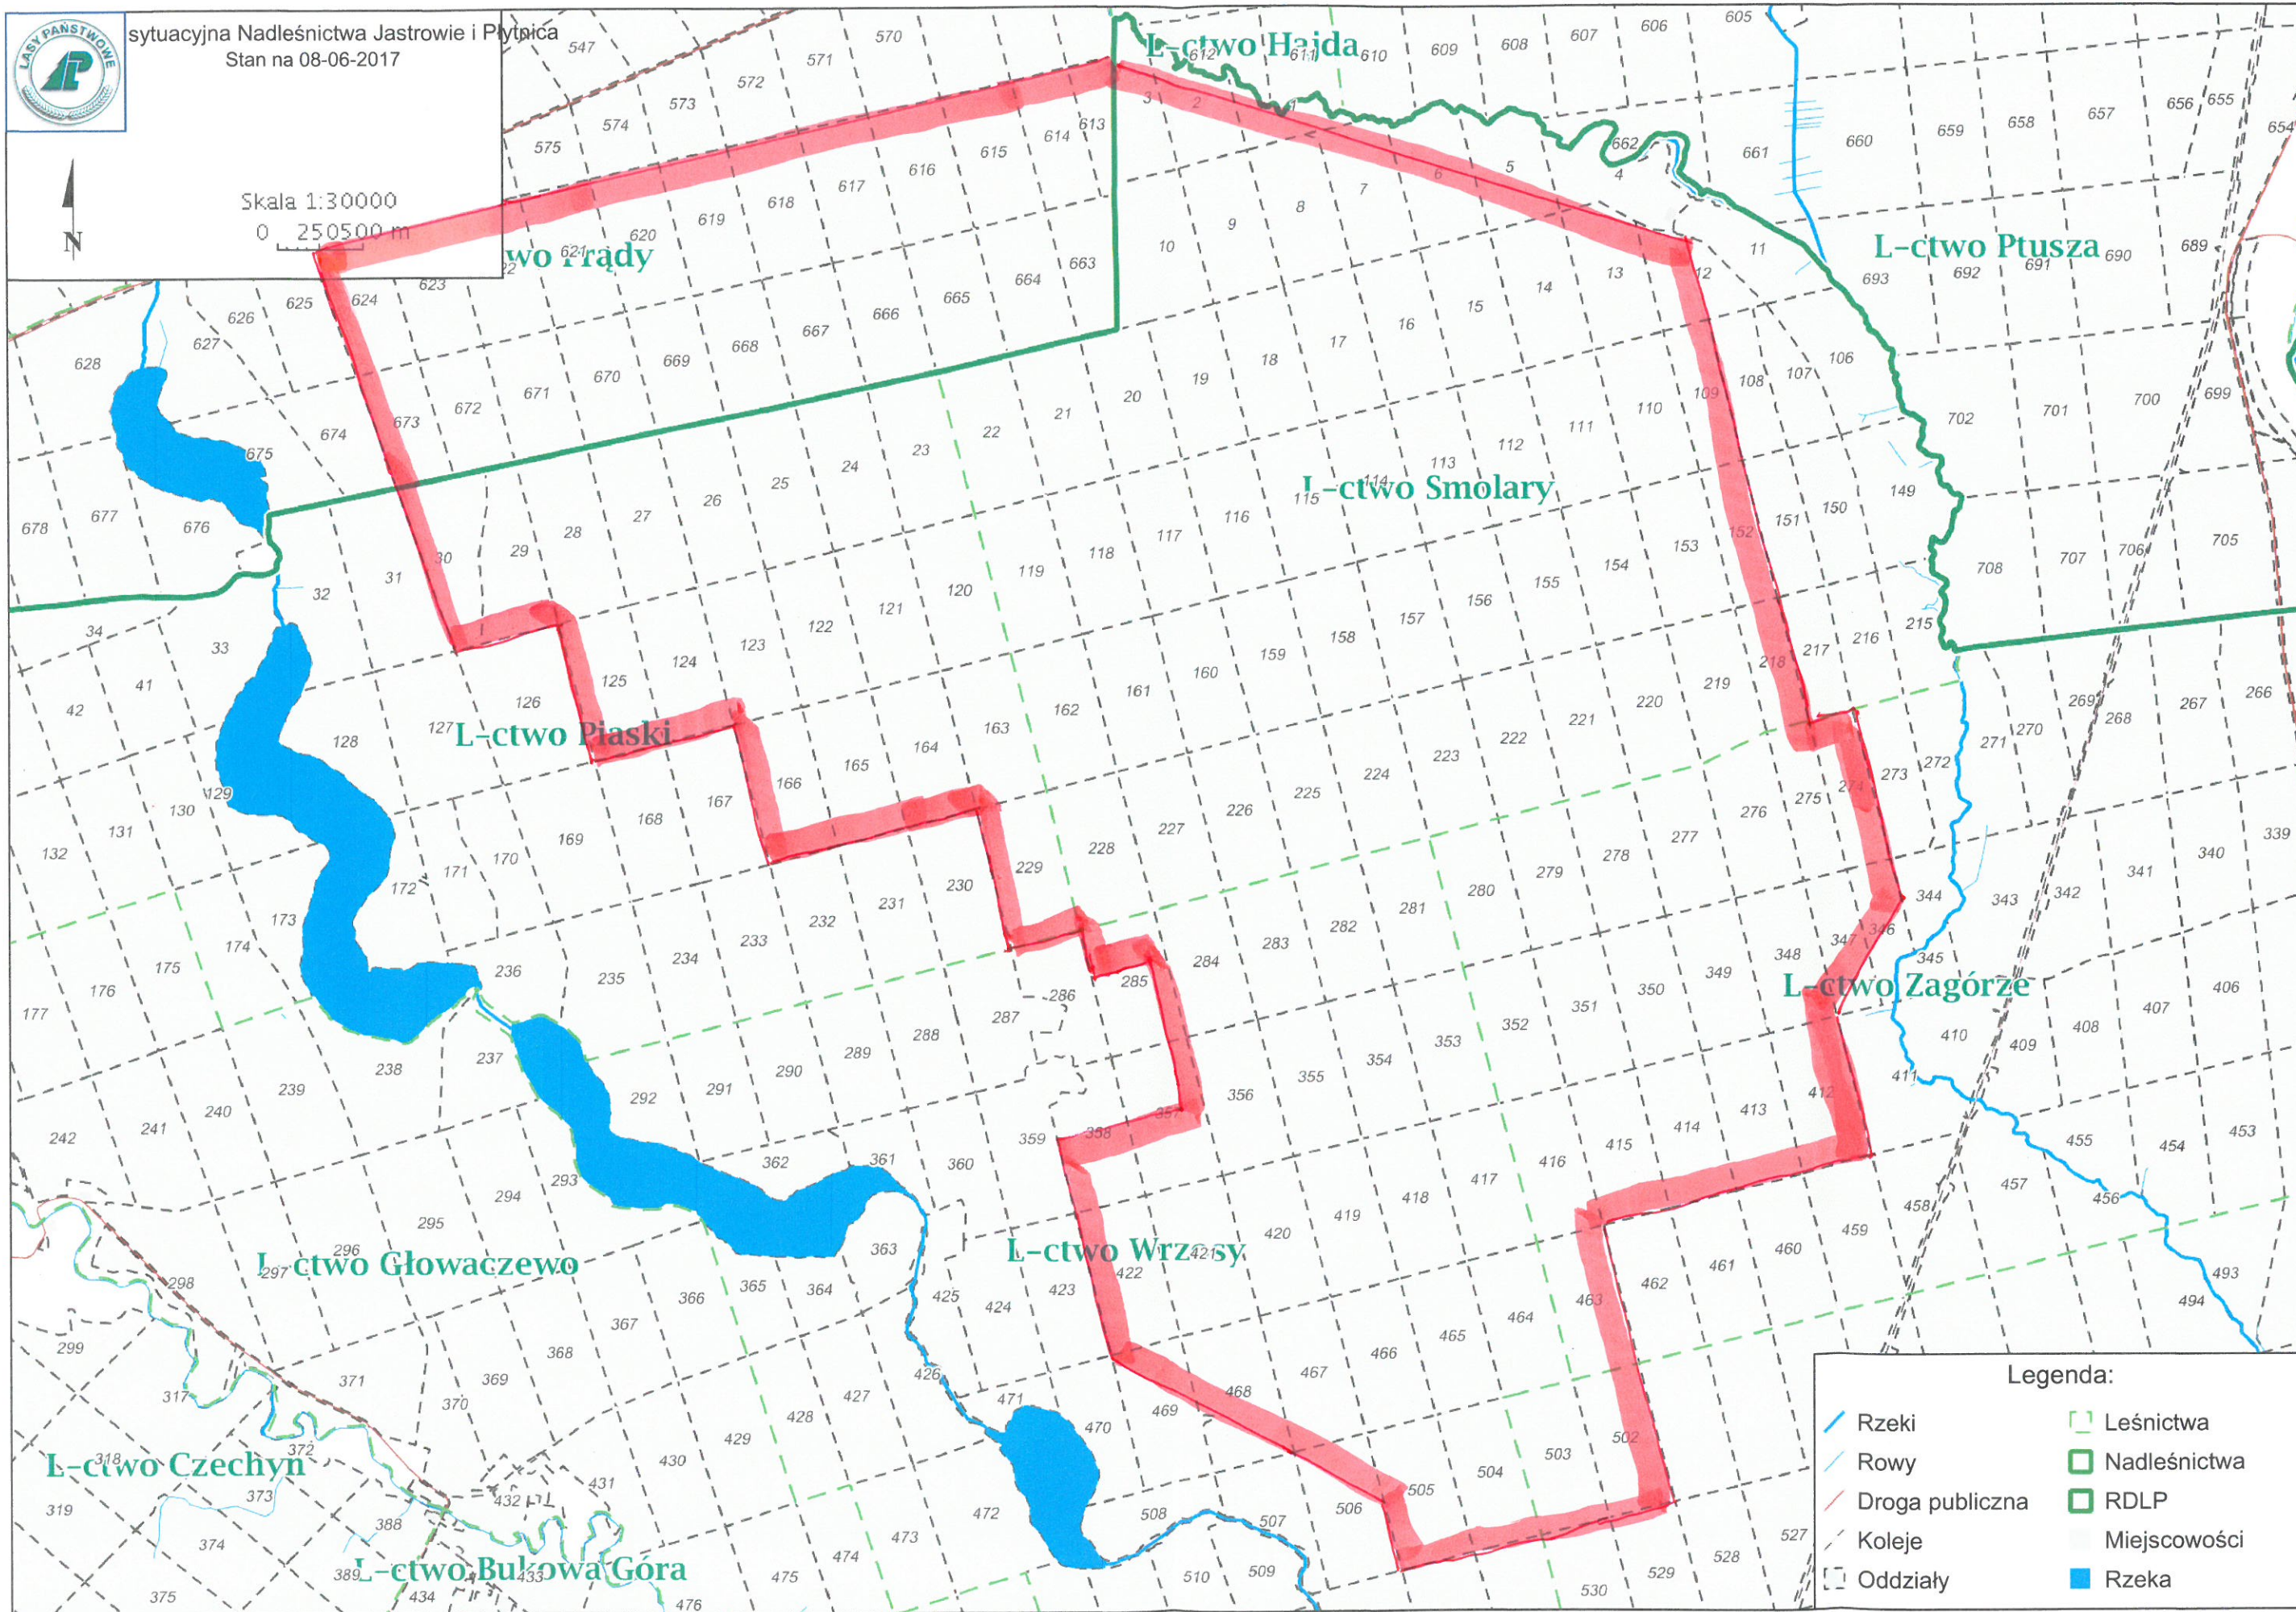

sytuacyjna Nadleśnictwa Jastrowie i Płytka
Stan na 08-06-2017

Skala 1:30000
0 250500 m

Legenda:

- Rzeki
- Rowy
- Droga publiczna
- Koleje
- Oddziały
- Leśnictwa
- Nadleśnictwa
- RDLP
- Miejscowości
- Rzeka

- Pole sobiegawe