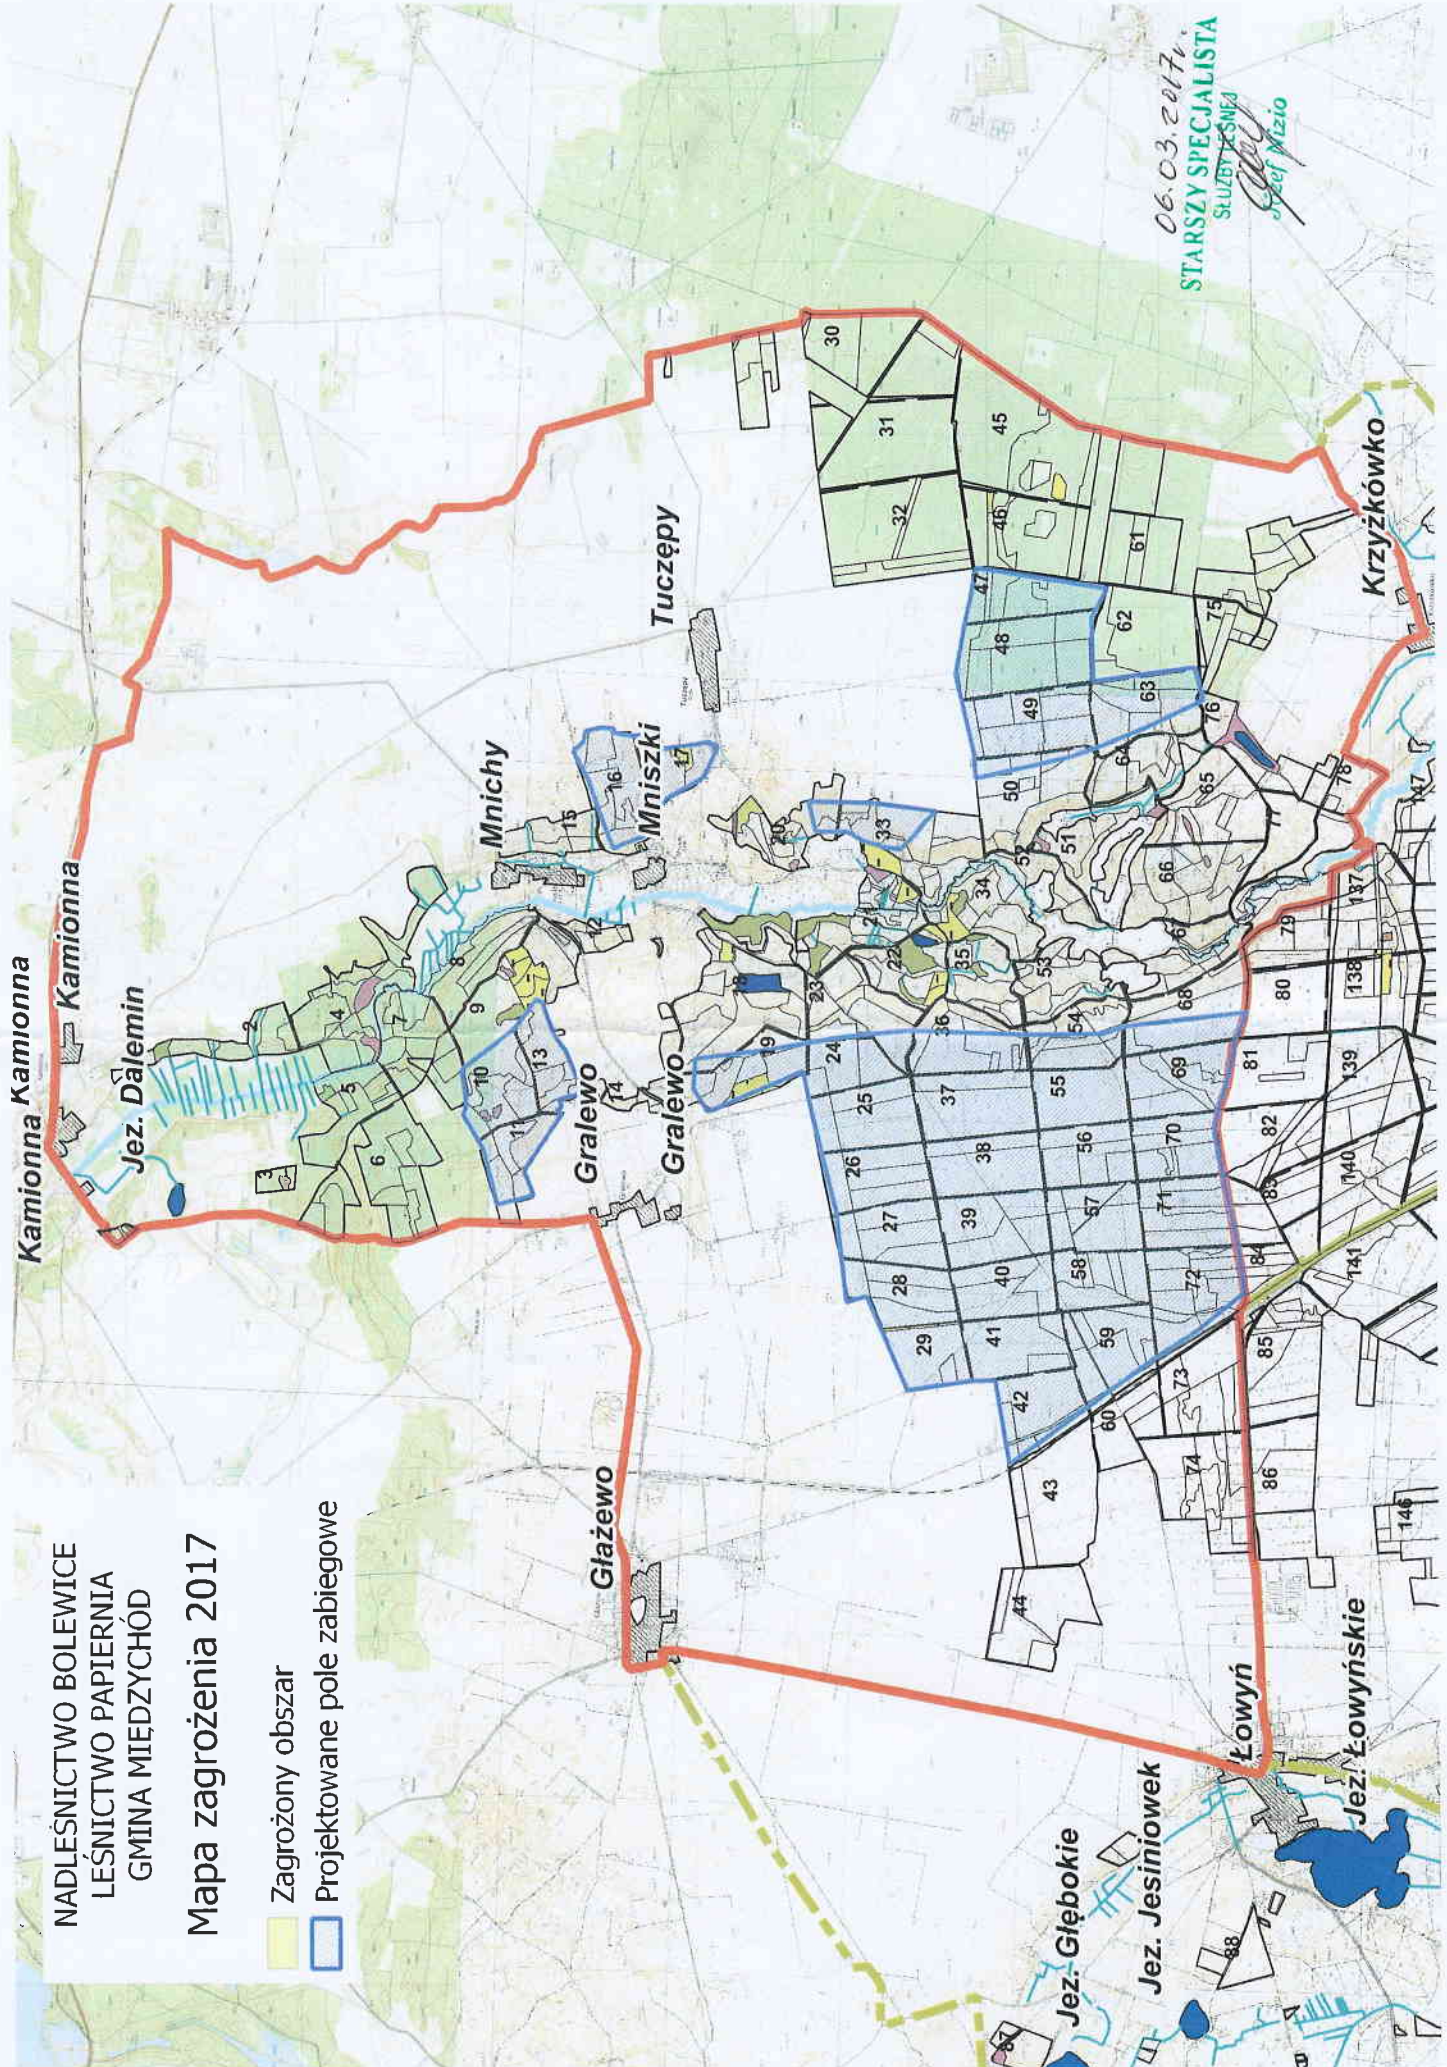

NADLEŚNICTWO BOLEWICE
LEŚNICTWO PAPIERNIA
GMINA MIEDZYCHÓD

Mapa zagrożenia 2017

- Zagrożony obszar
- Projektowane pole zabiegowe

06.03.2017
STARSZY SPECJALISTA
SLUZYB LESNA
Grzegorz Mizio